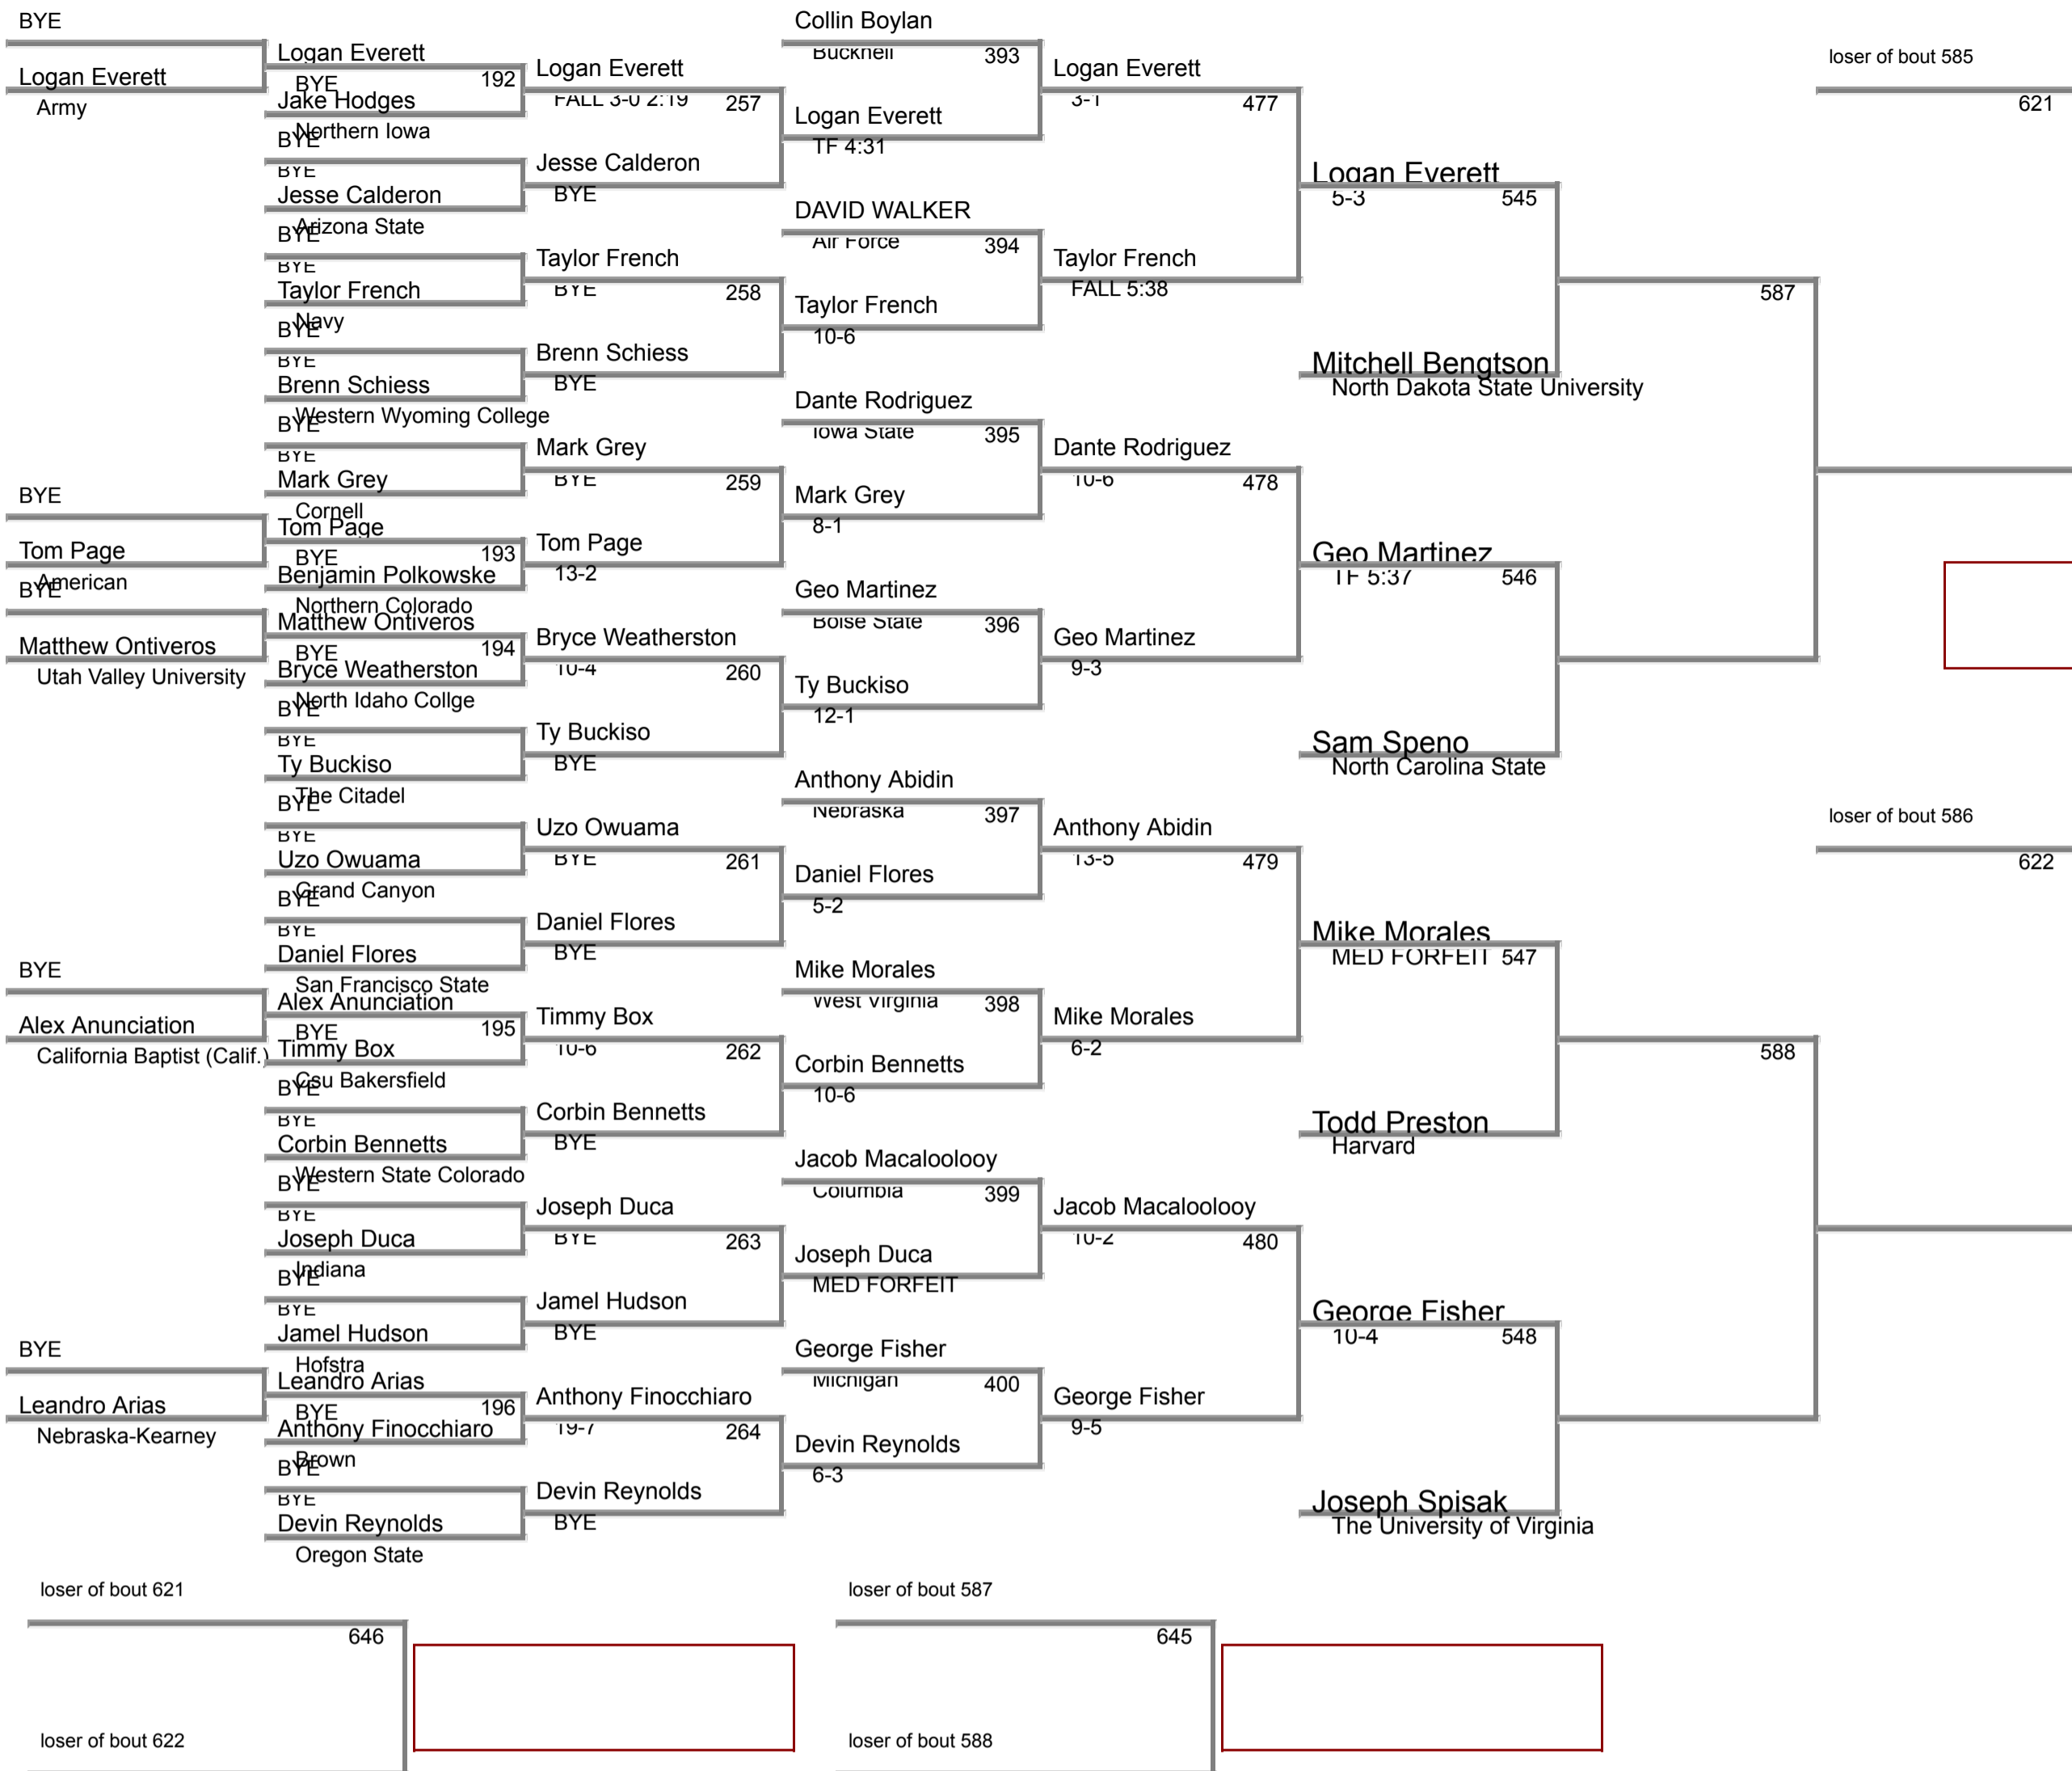

2014 CLIFF KEEN DIVISION 125 Lbs

2014 CLIFF KEEN DIVISION 133 Lbs

2014 CLIFF KEEN DIVISION 141 Lbs

2014 CLIFF KEEN DIVISION 149 Lbs

2014 CLIFF KEEN DIVISION 157 Lbs

2014 CLIFF KEEN DIVISION 165 Lbs

loser of bout 597

627

599

loser of bout 598

628

600

loser of bout 627

658

loser of bout 599