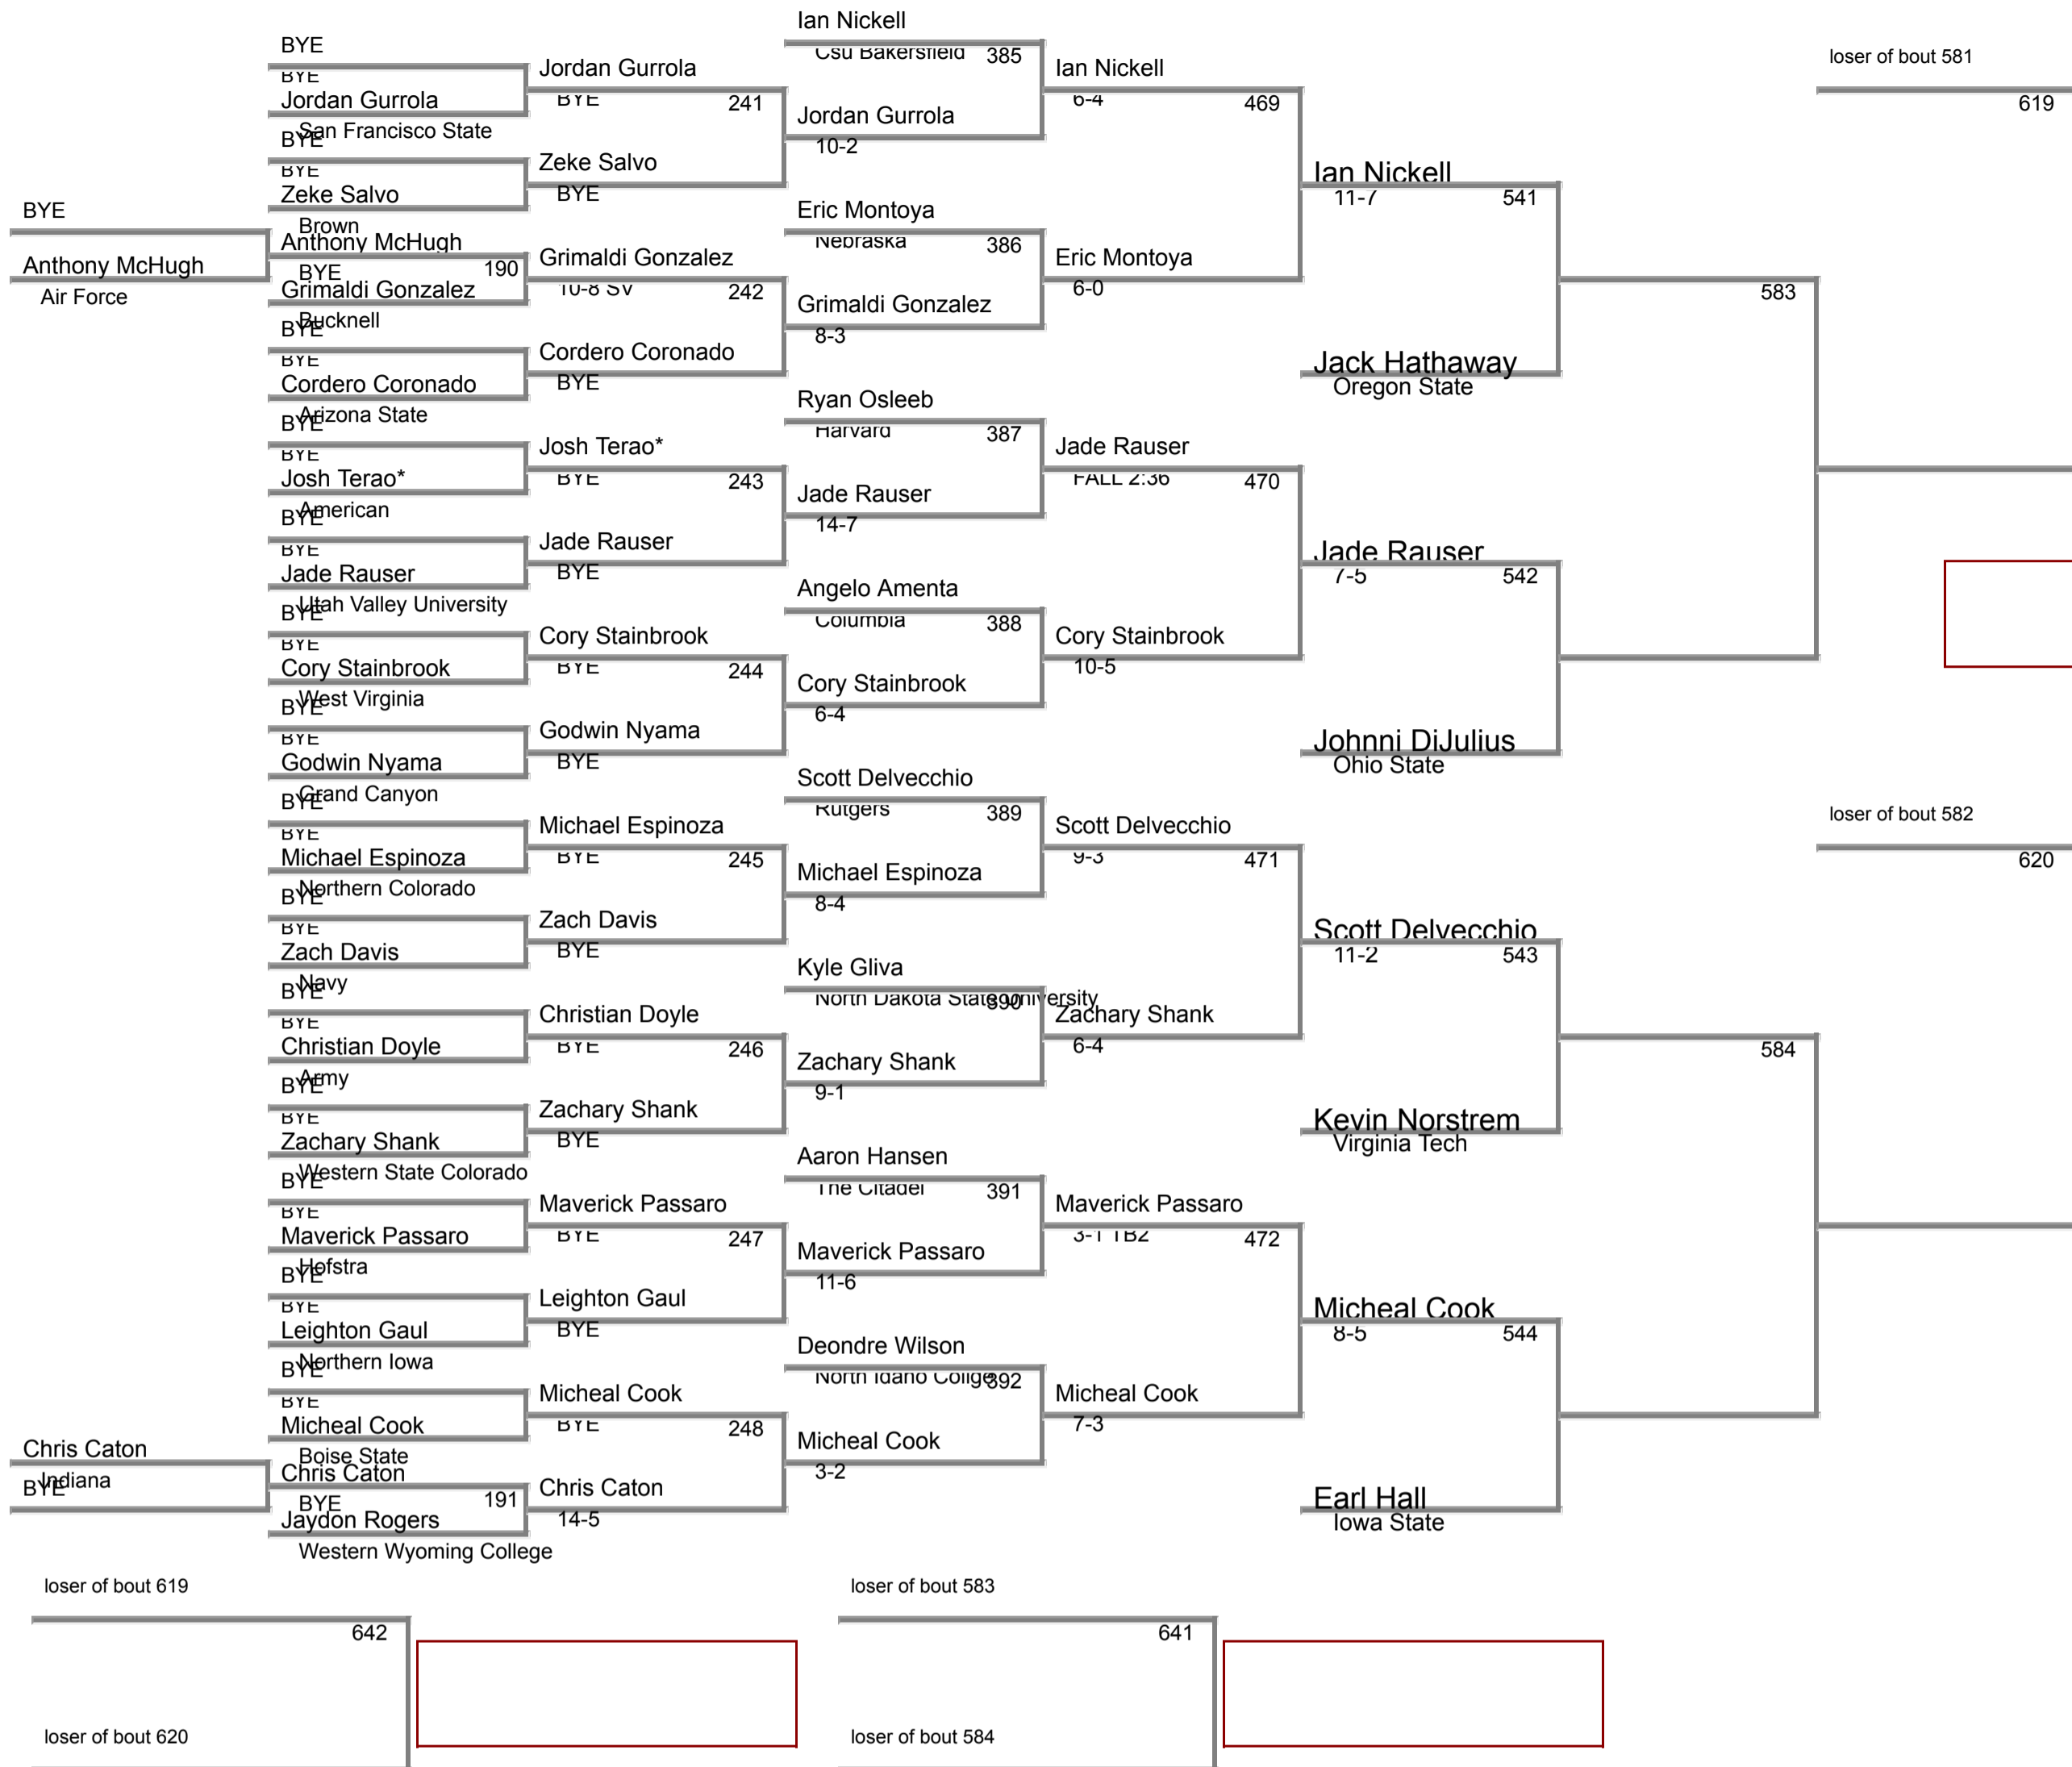

2014 CLIFF KEEN DIVISION 125 Lbs

2014 CLIFF KEEN DIVISION 133 Lbs

2014 CLIFF KEEN DIVISION 141 Lbs

2014 CLIFF KEEN DIVISION 149 Lbs

2014 CLIFF KEEN DIVISION 157 Lbs

2014 CLIFF KEEN DIVISION 165 Lbs

loser of bout 597

627

599

loser of bout 598

628

600

loser of bout 627

658

loser of bout 599

657

loser of bout 628

loser of bout 600

2014 CLIFF KEEN DIVISION 174 Lbs

2014 CLIFF KEEN DIVISION 184 Lbs

2014 CLIFF KEEN DIVISION 197 Lbs

2014 CLIFF KEEN DIVISION 285 Lbs