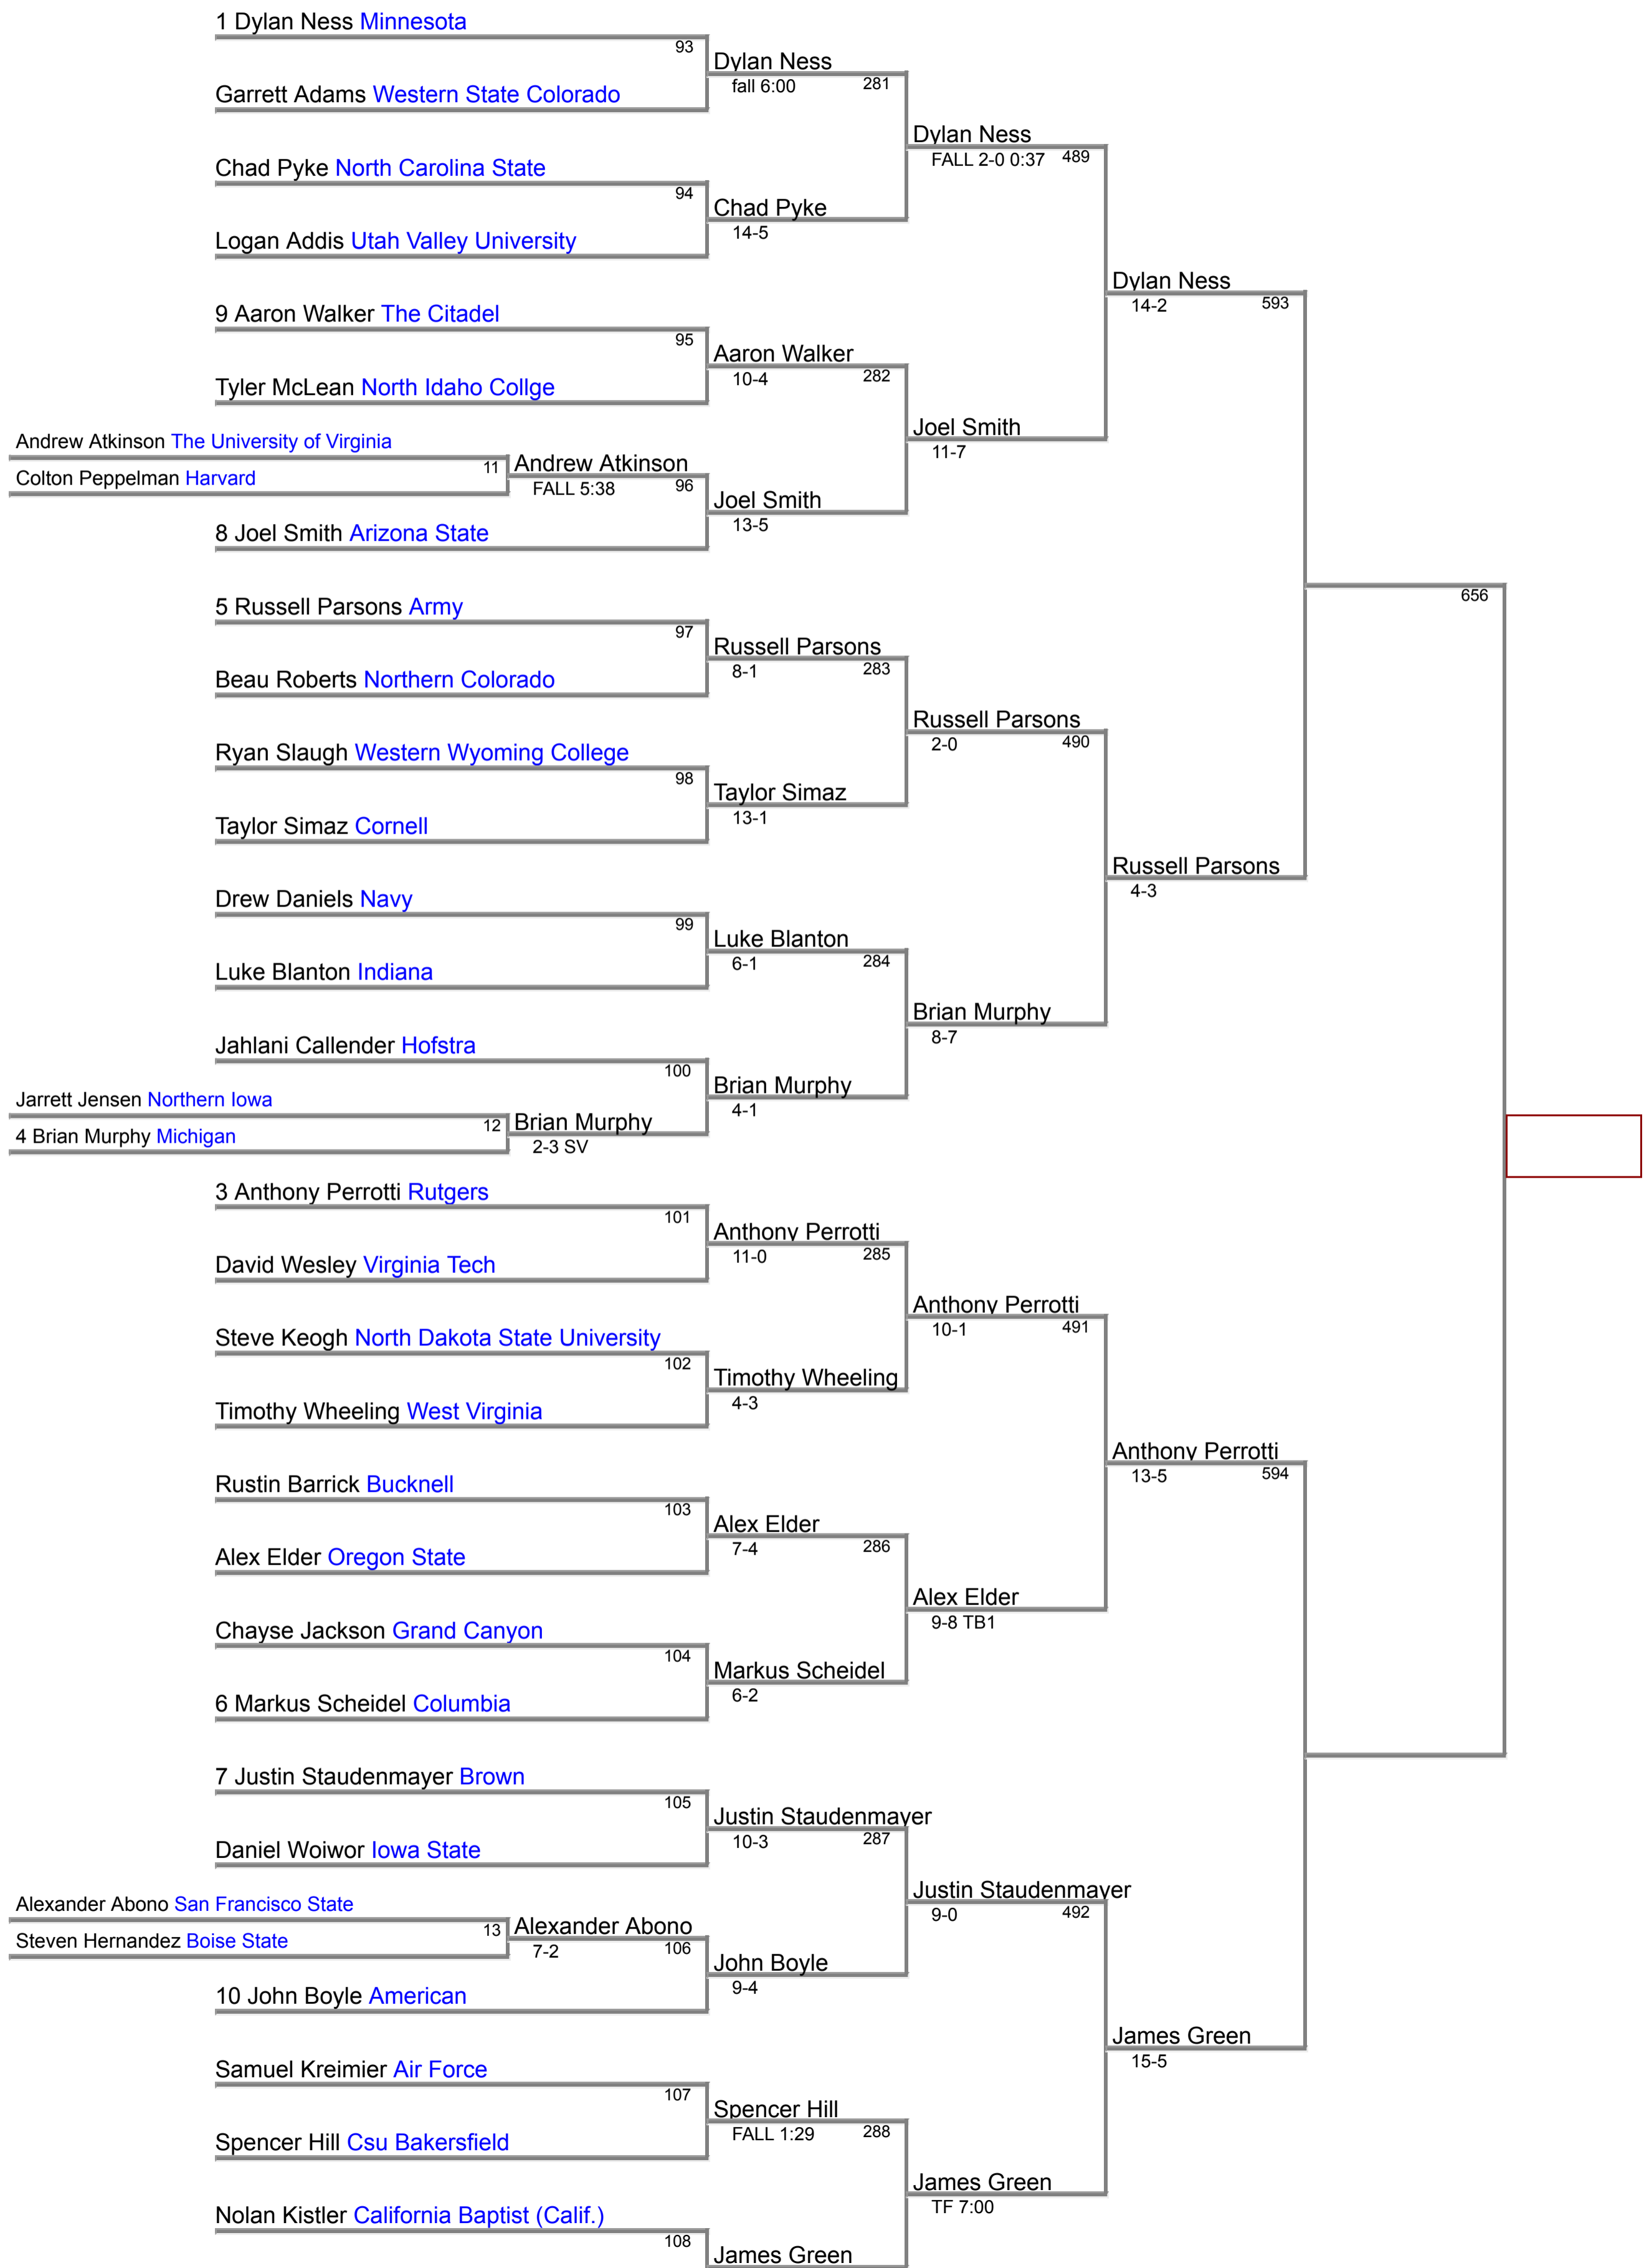

2014 CLIFF KEEN DIVISION 125 Lbs

2014 CLIFF KEEN DIVISION 133 Lbs

2014 CLIFF KEEN DIVISION 141 Lbs

2014 CLIFF KEEN DIVISION 149 Lbs

2014 CLIFF KEEN DIVISION 157 Lbs

2014 CLIFF KEEN DIVISION 165 Lbs

loser of bout 597

627

599

loser of bout 598

628

600

loser of bout 627

658

loser of bout 599