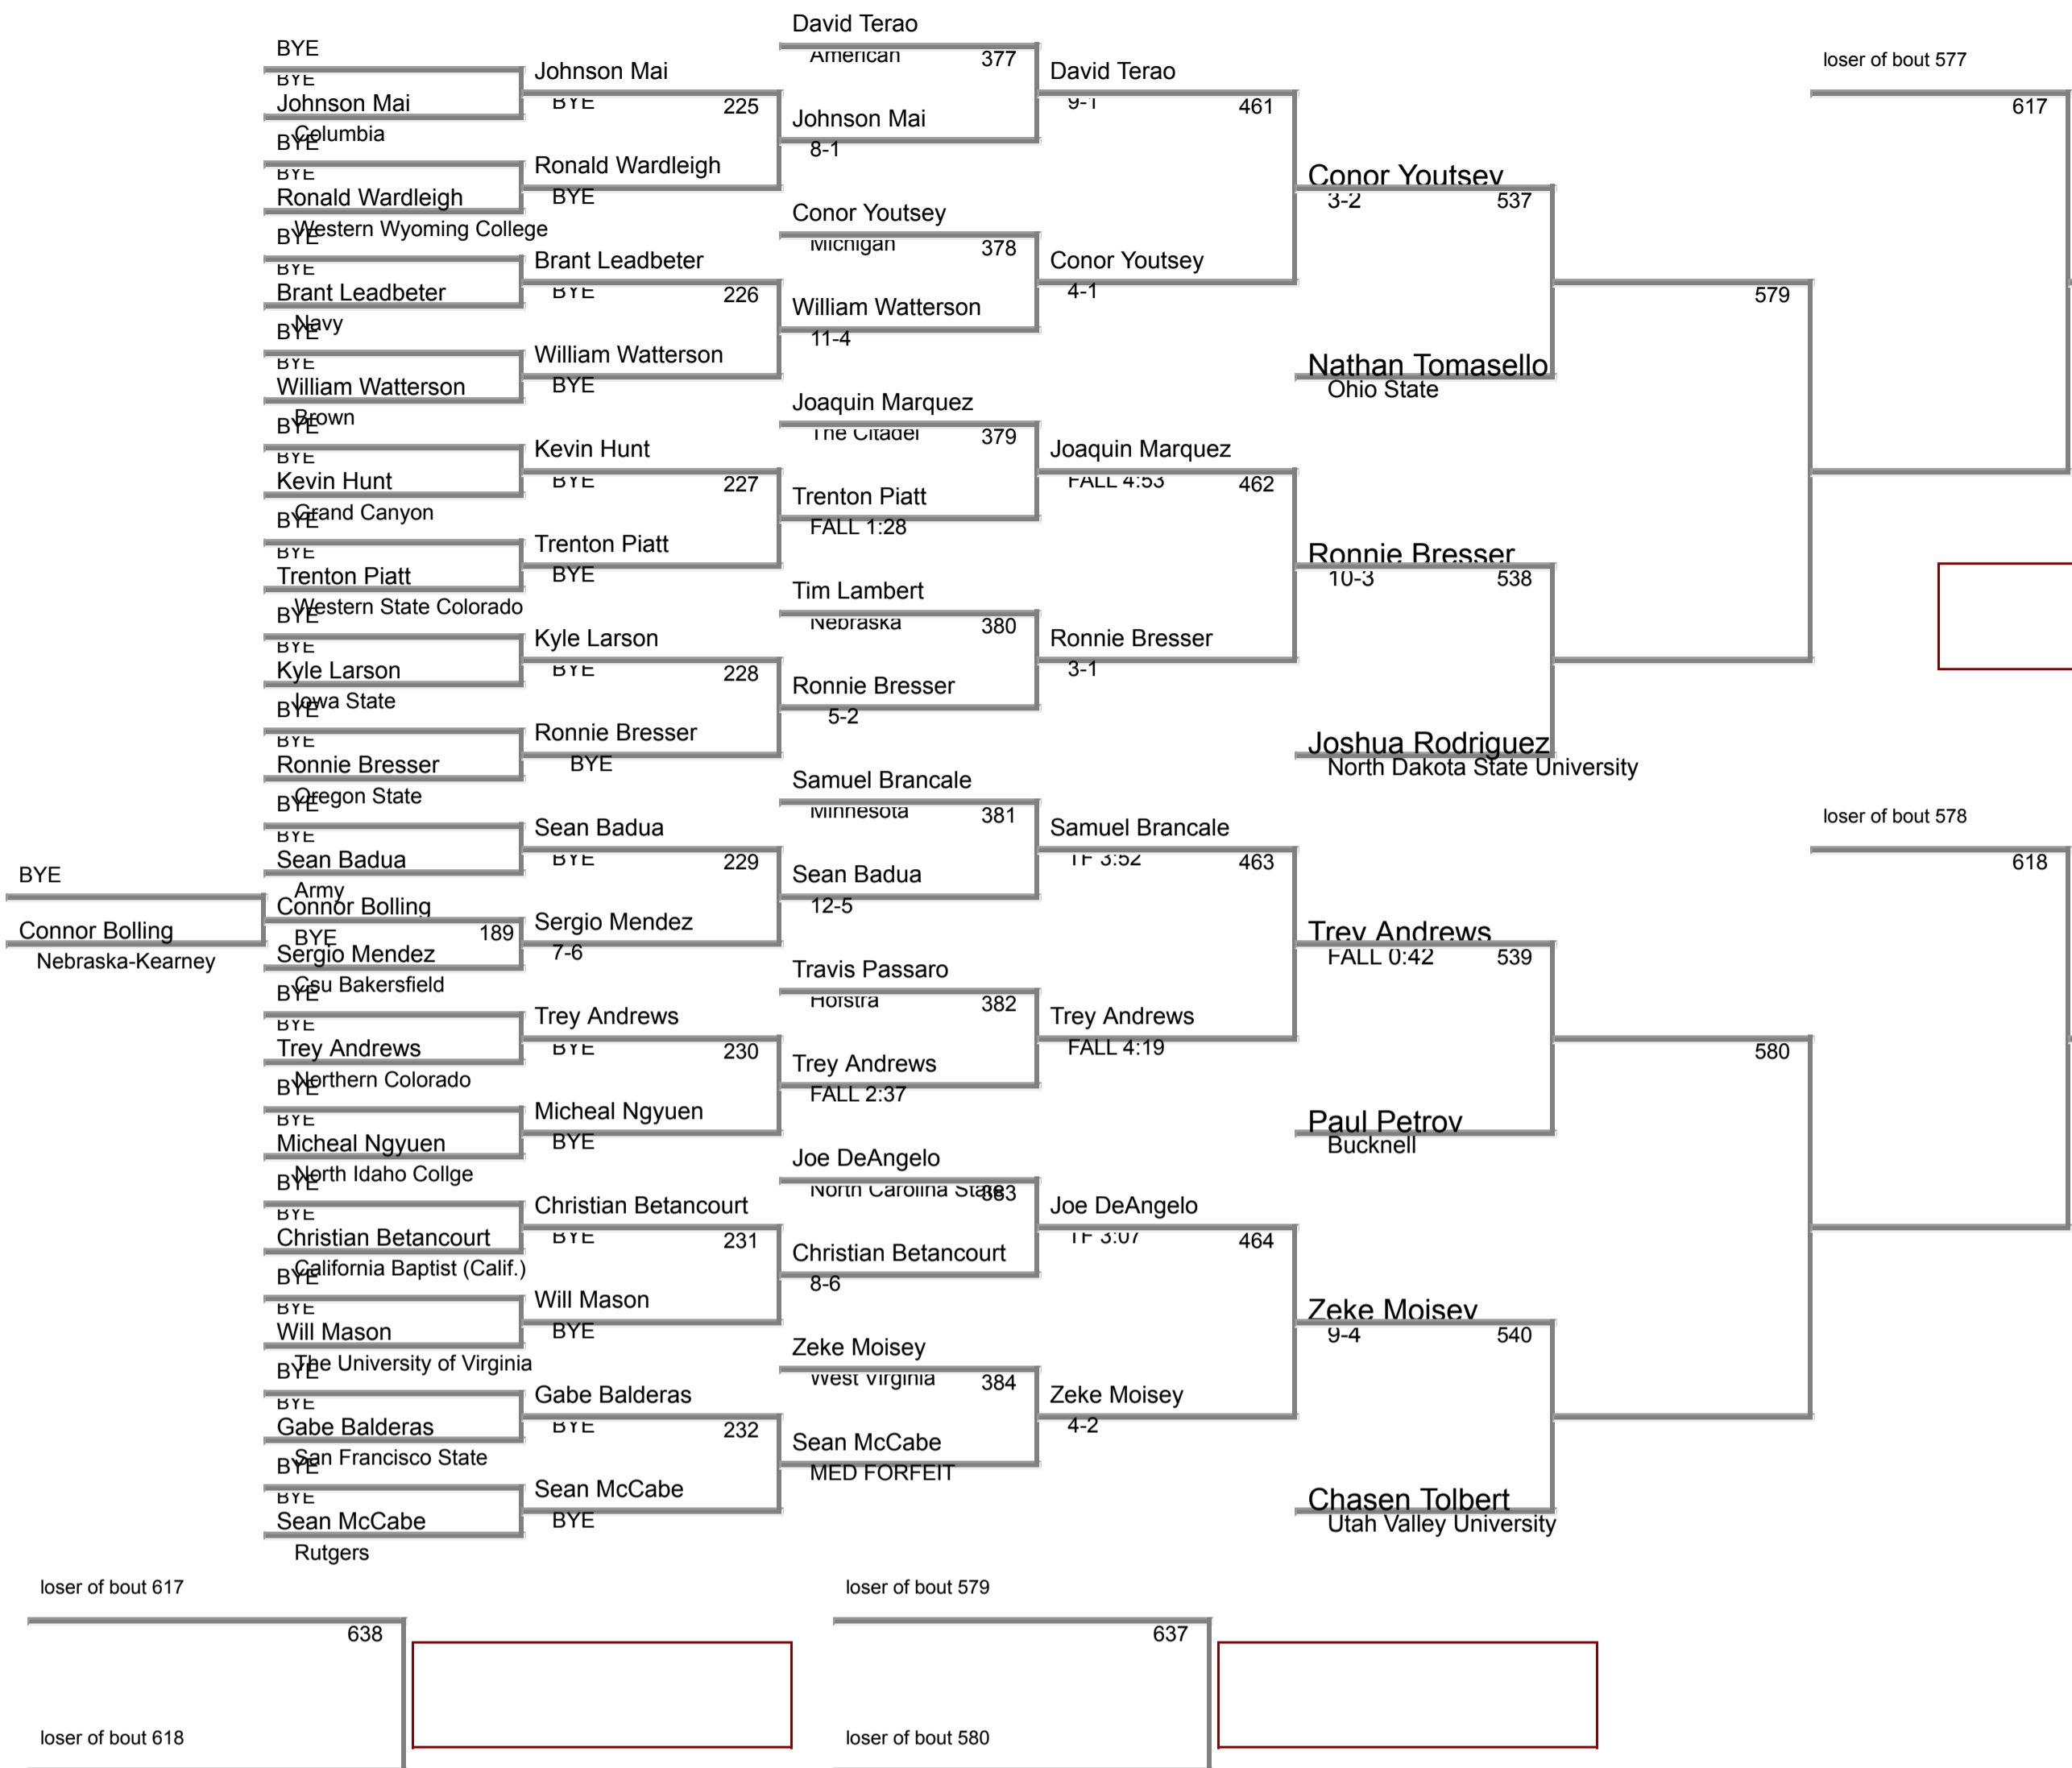

2014 CLIFF KEEN DIVISION 125 Lbs

2014 CLIFF KEEN DIVISION 133 Lbs

2014 CLIFF KEEN DIVISION 141 Lbs

2014 CLIFF KEEN DIVISION 149 Lbs

2014 CLIFF KEEN DIVISION 157 Lbs

2014 CLIFF KEEN DIVISION 165 Lbs

loser of bout 597

627

599

loser of bout 598

628

600

loser of bout 627

658

loser of bout 599

657

loser of bout 628

loser of bout 600

2014 CLIFF KEEN DIVISION 174 Lbs

2014 CLIFF KEEN DIVISION 184 Lbs

2014 CLIFF KEEN DIVISION 197 Lbs

2014 CLIFF KEEN DIVISION 285 Lbs