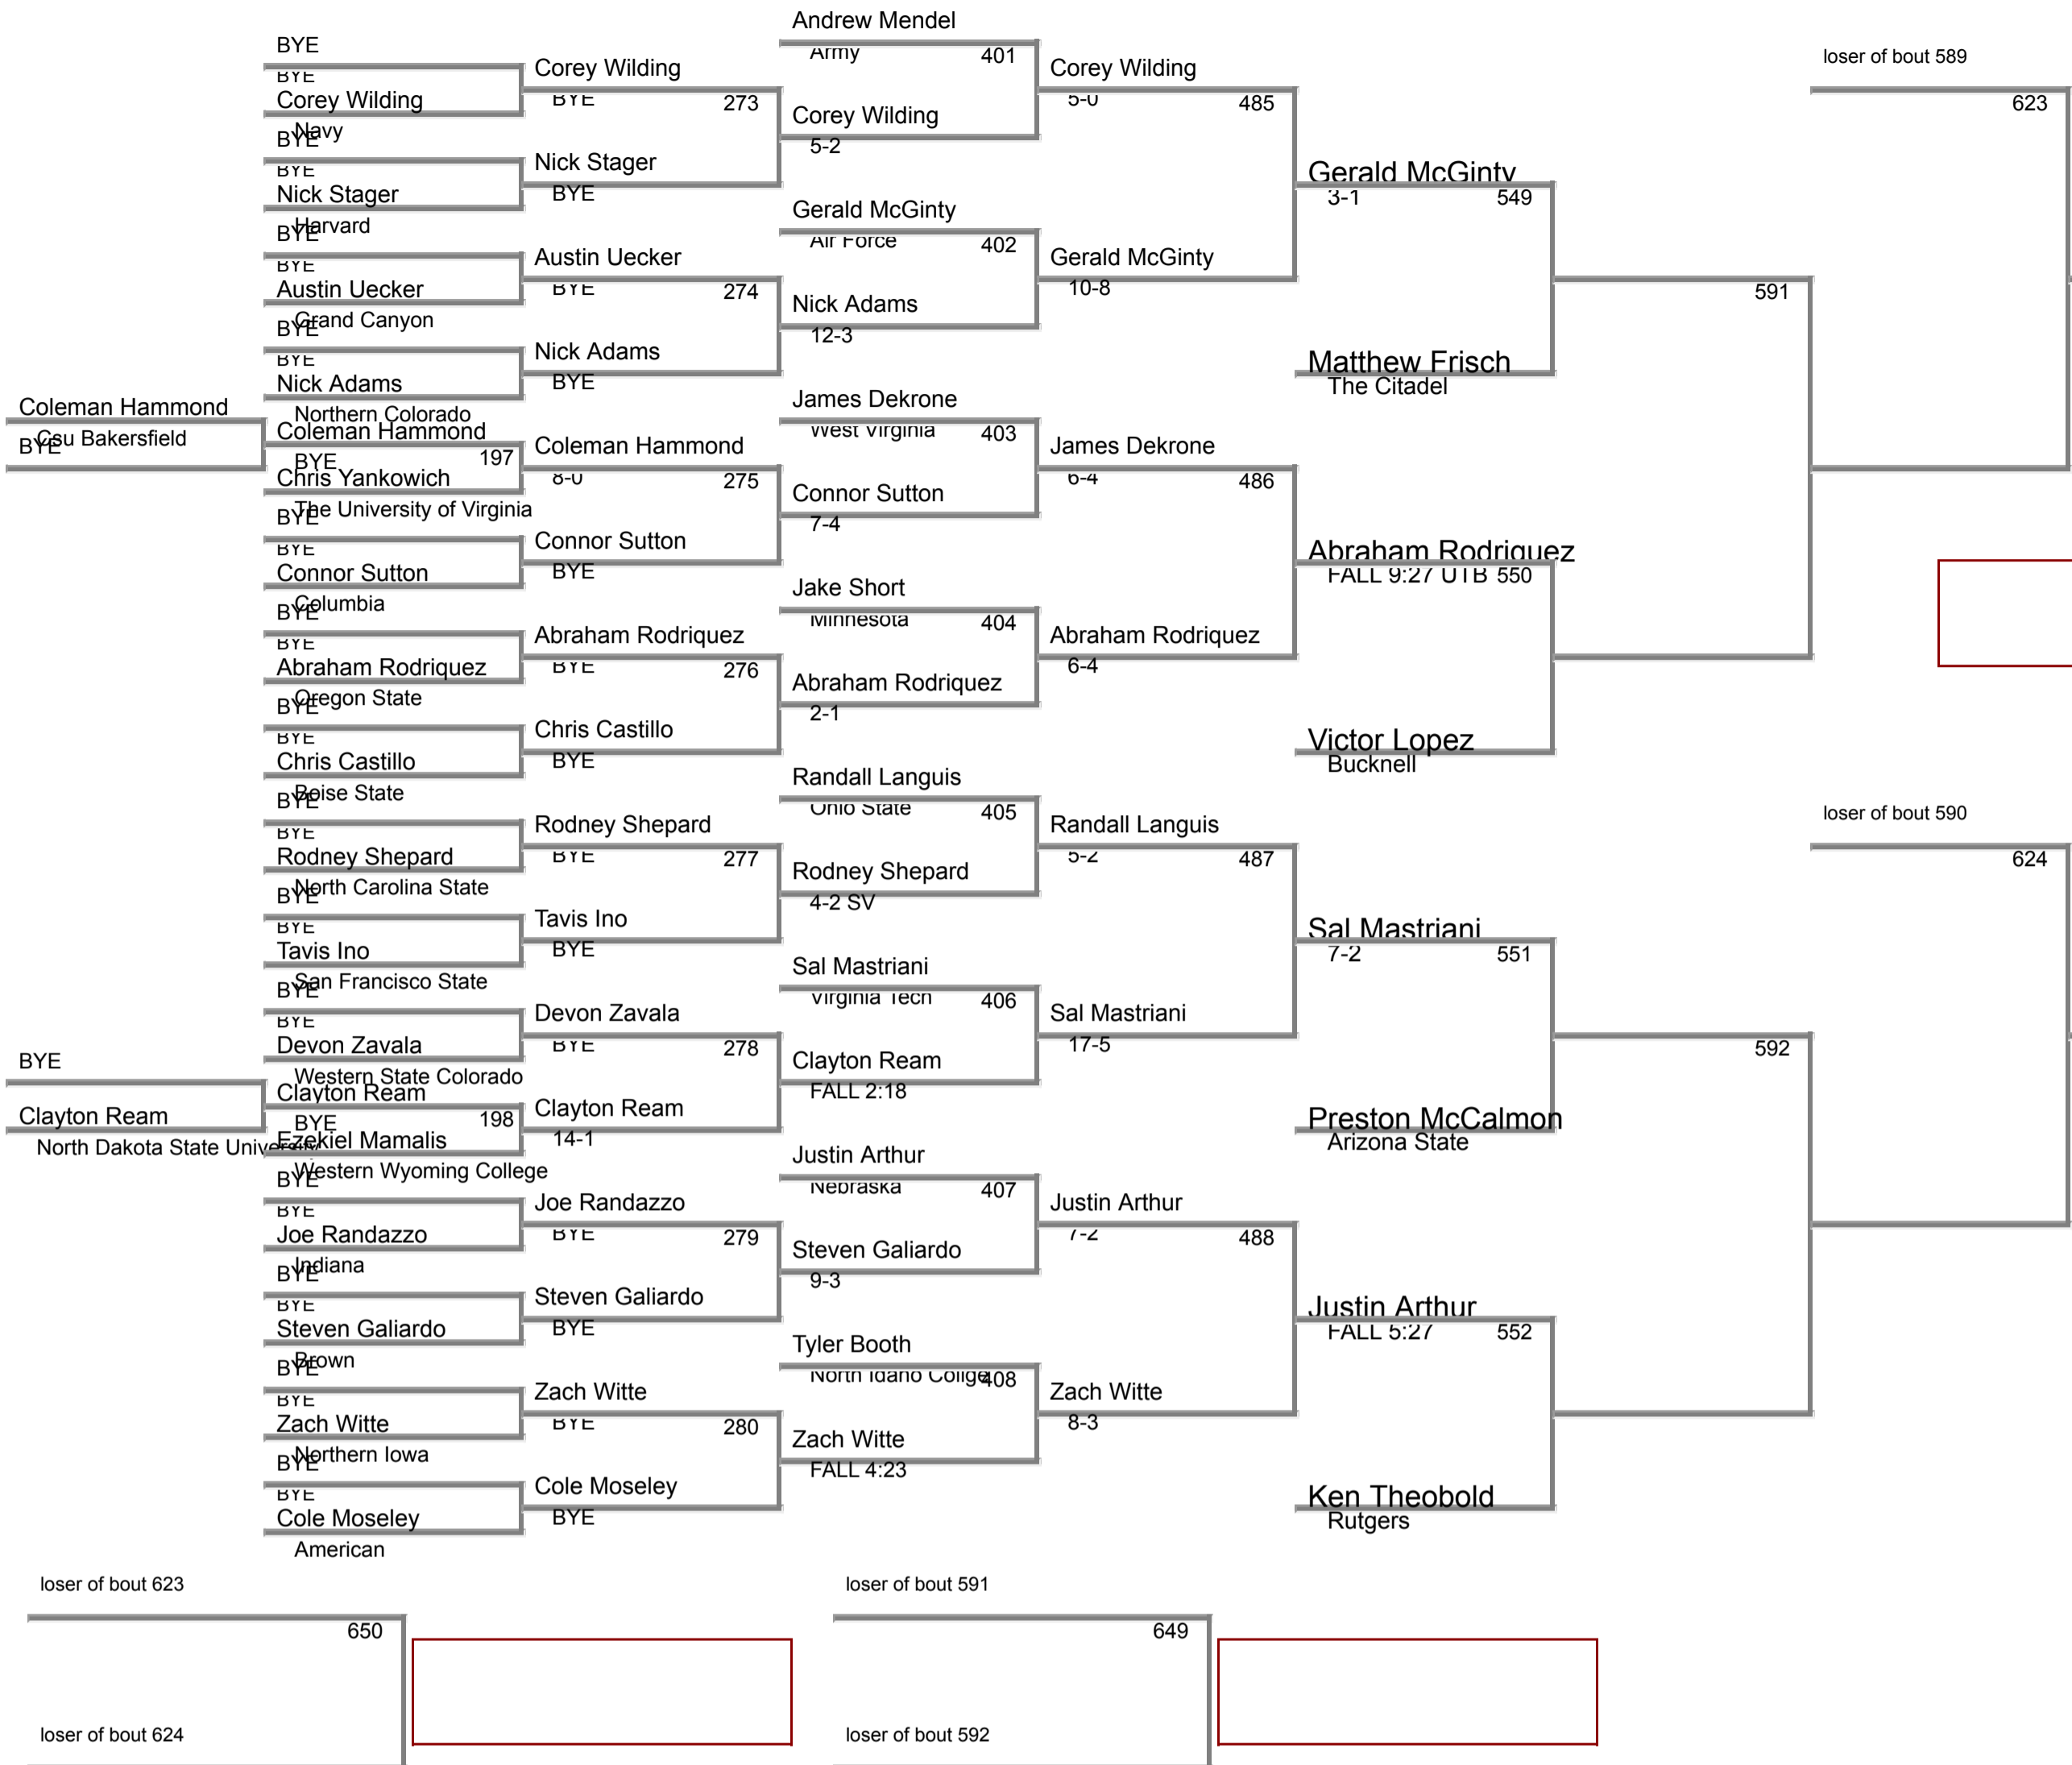

2014 CLIFF KEEN DIVISION 125 Lbs

2014 CLIFF KEEN DIVISION 133 Lbs

2014 CLIFF KEEN DIVISION 141 Lbs

2014 CLIFF KEEN DIVISION 149 Lbs

2014 CLIFF KEEN DIVISION 157 Lbs

2014 CLIFF KEEN DIVISION 165 Lbs

loser of bout 597

627

599

loser of bout 598

628

600

loser of bout 627

658

loser of bout 599