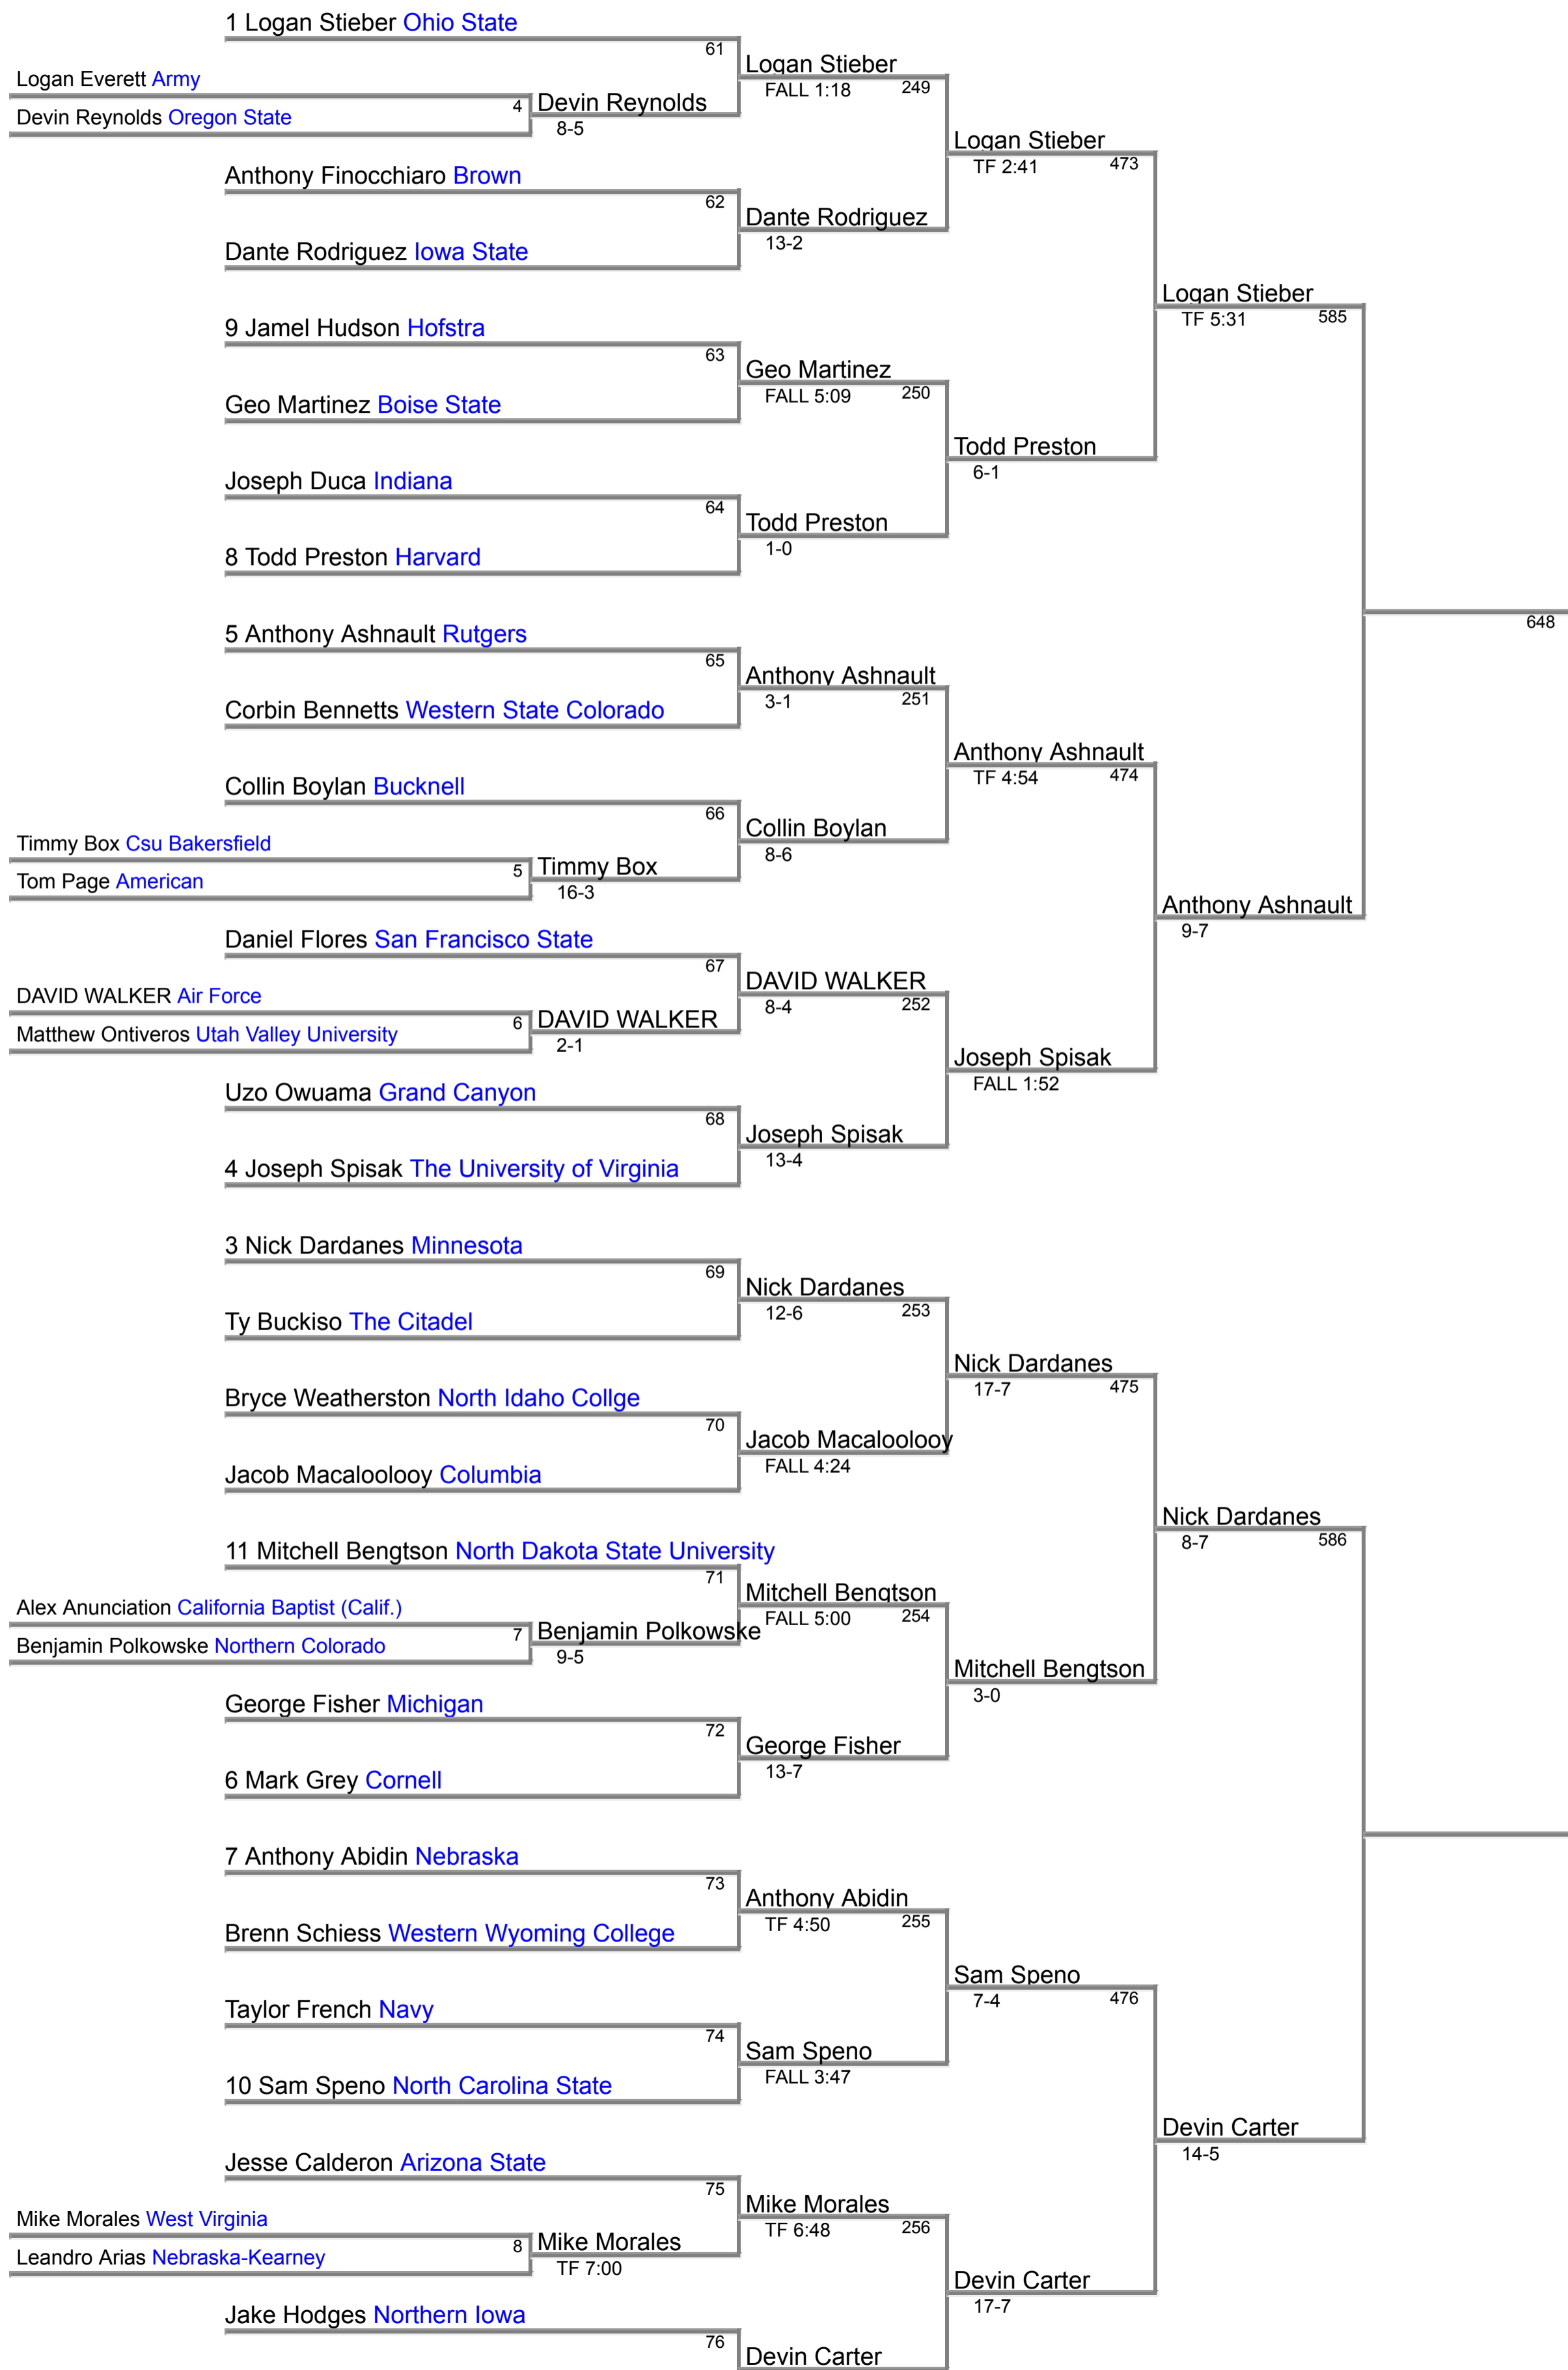

2014 CLIFF KEEN DIVISION 125 Lbs

2014 CLIFF KEEN DIVISION 133 Lbs

2014 CLIFF KEEN DIVISION 141 Lbs

2014 CLIFF KEEN DIVISION 149 Lbs

2014 CLIFF KEEN DIVISION 157 Lbs

2014 CLIFF KEEN DIVISION 165 Lbs

loser of bout 597

627

599

loser of bout 598

628

600

loser of bout 627

658

loser of bout 599