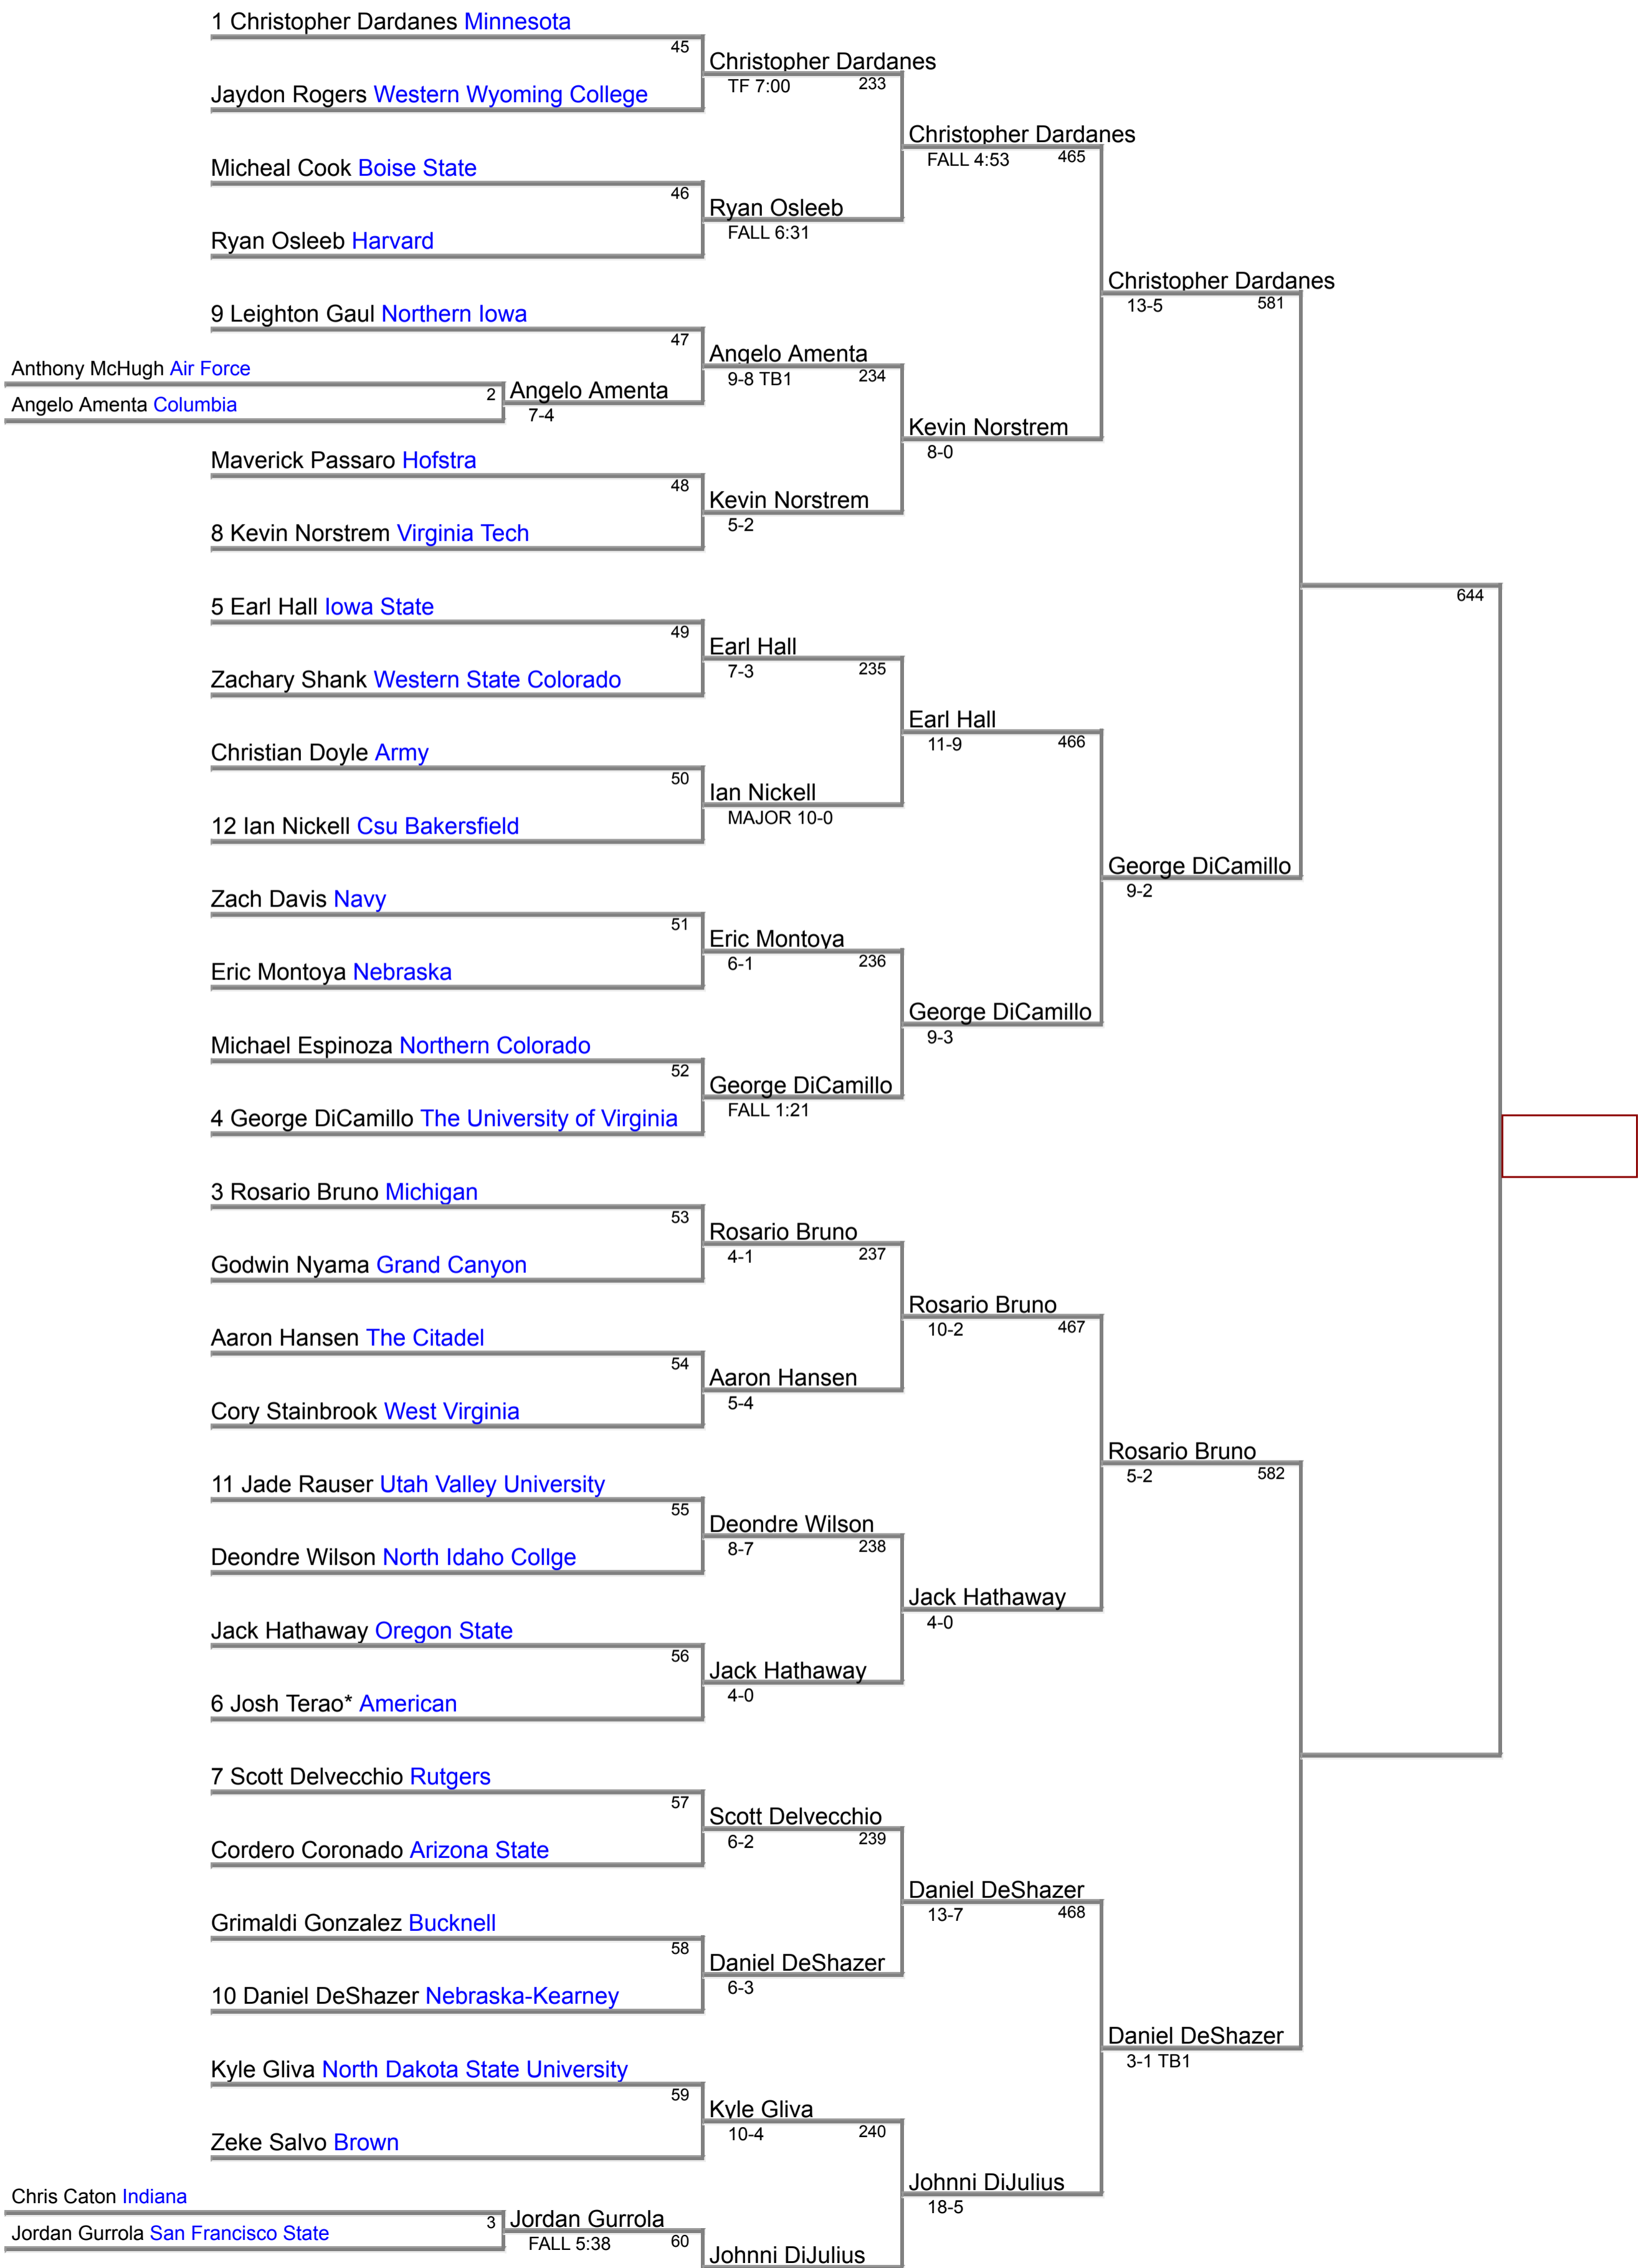

2014 CLIFF KEEN DIVISION 125 Lbs

2014 CLIFF KEEN DIVISION 133 Lbs

2014 CLIFF KEEN DIVISION 141 Lbs

2014 CLIFF KEEN DIVISION 149 Lbs

2014 CLIFF KEEN DIVISION 157 Lbs

2014 CLIFF KEEN DIVISION 165 Lbs

loser of bout 597

627

599

loser of bout 598

628

600

loser of bout 627

658

loser of bout 599