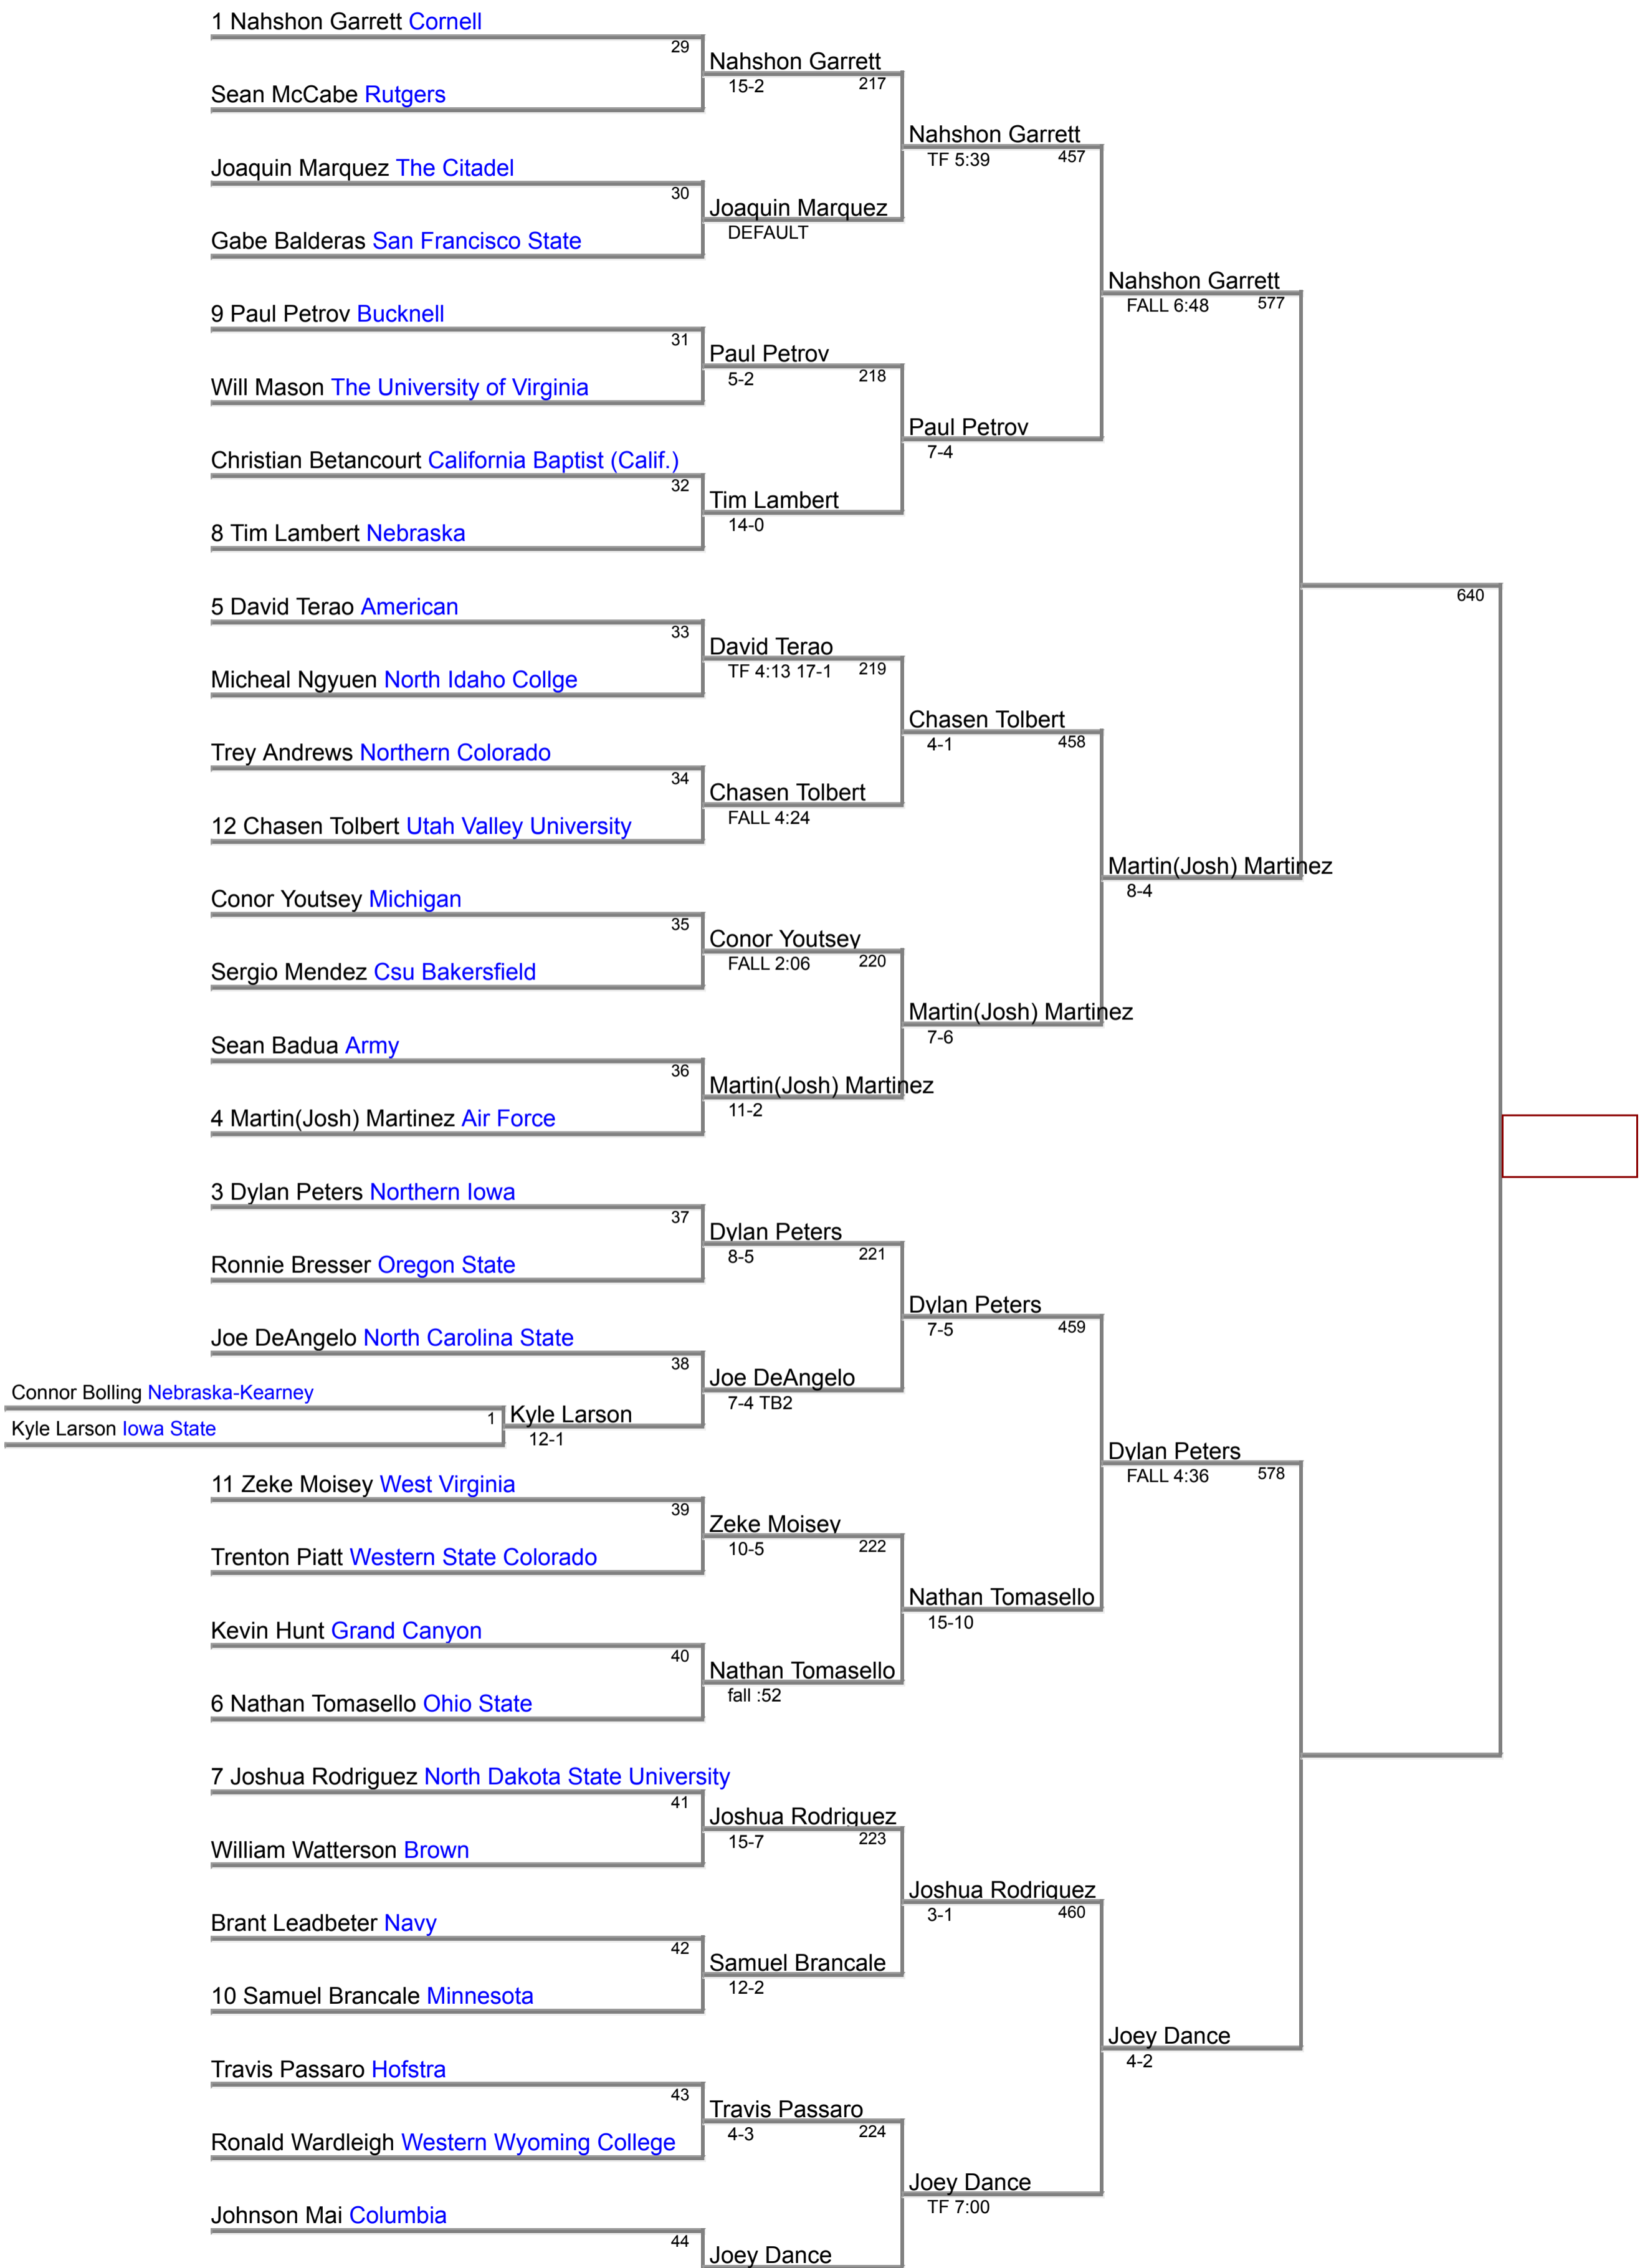

2014 CLIFF KEEN DIVISION 125 Lbs

2014 CLIFF KEEN DIVISION 133 Lbs

2014 CLIFF KEEN DIVISION 141 Lbs

2014 CLIFF KEEN DIVISION 149 Lbs

2014 CLIFF KEEN DIVISION 157 Lbs

2014 CLIFF KEEN DIVISION 165 Lbs

loser of bout 597

627

599

loser of bout 598

628

600

loser of bout 627

658

loser of bout 599