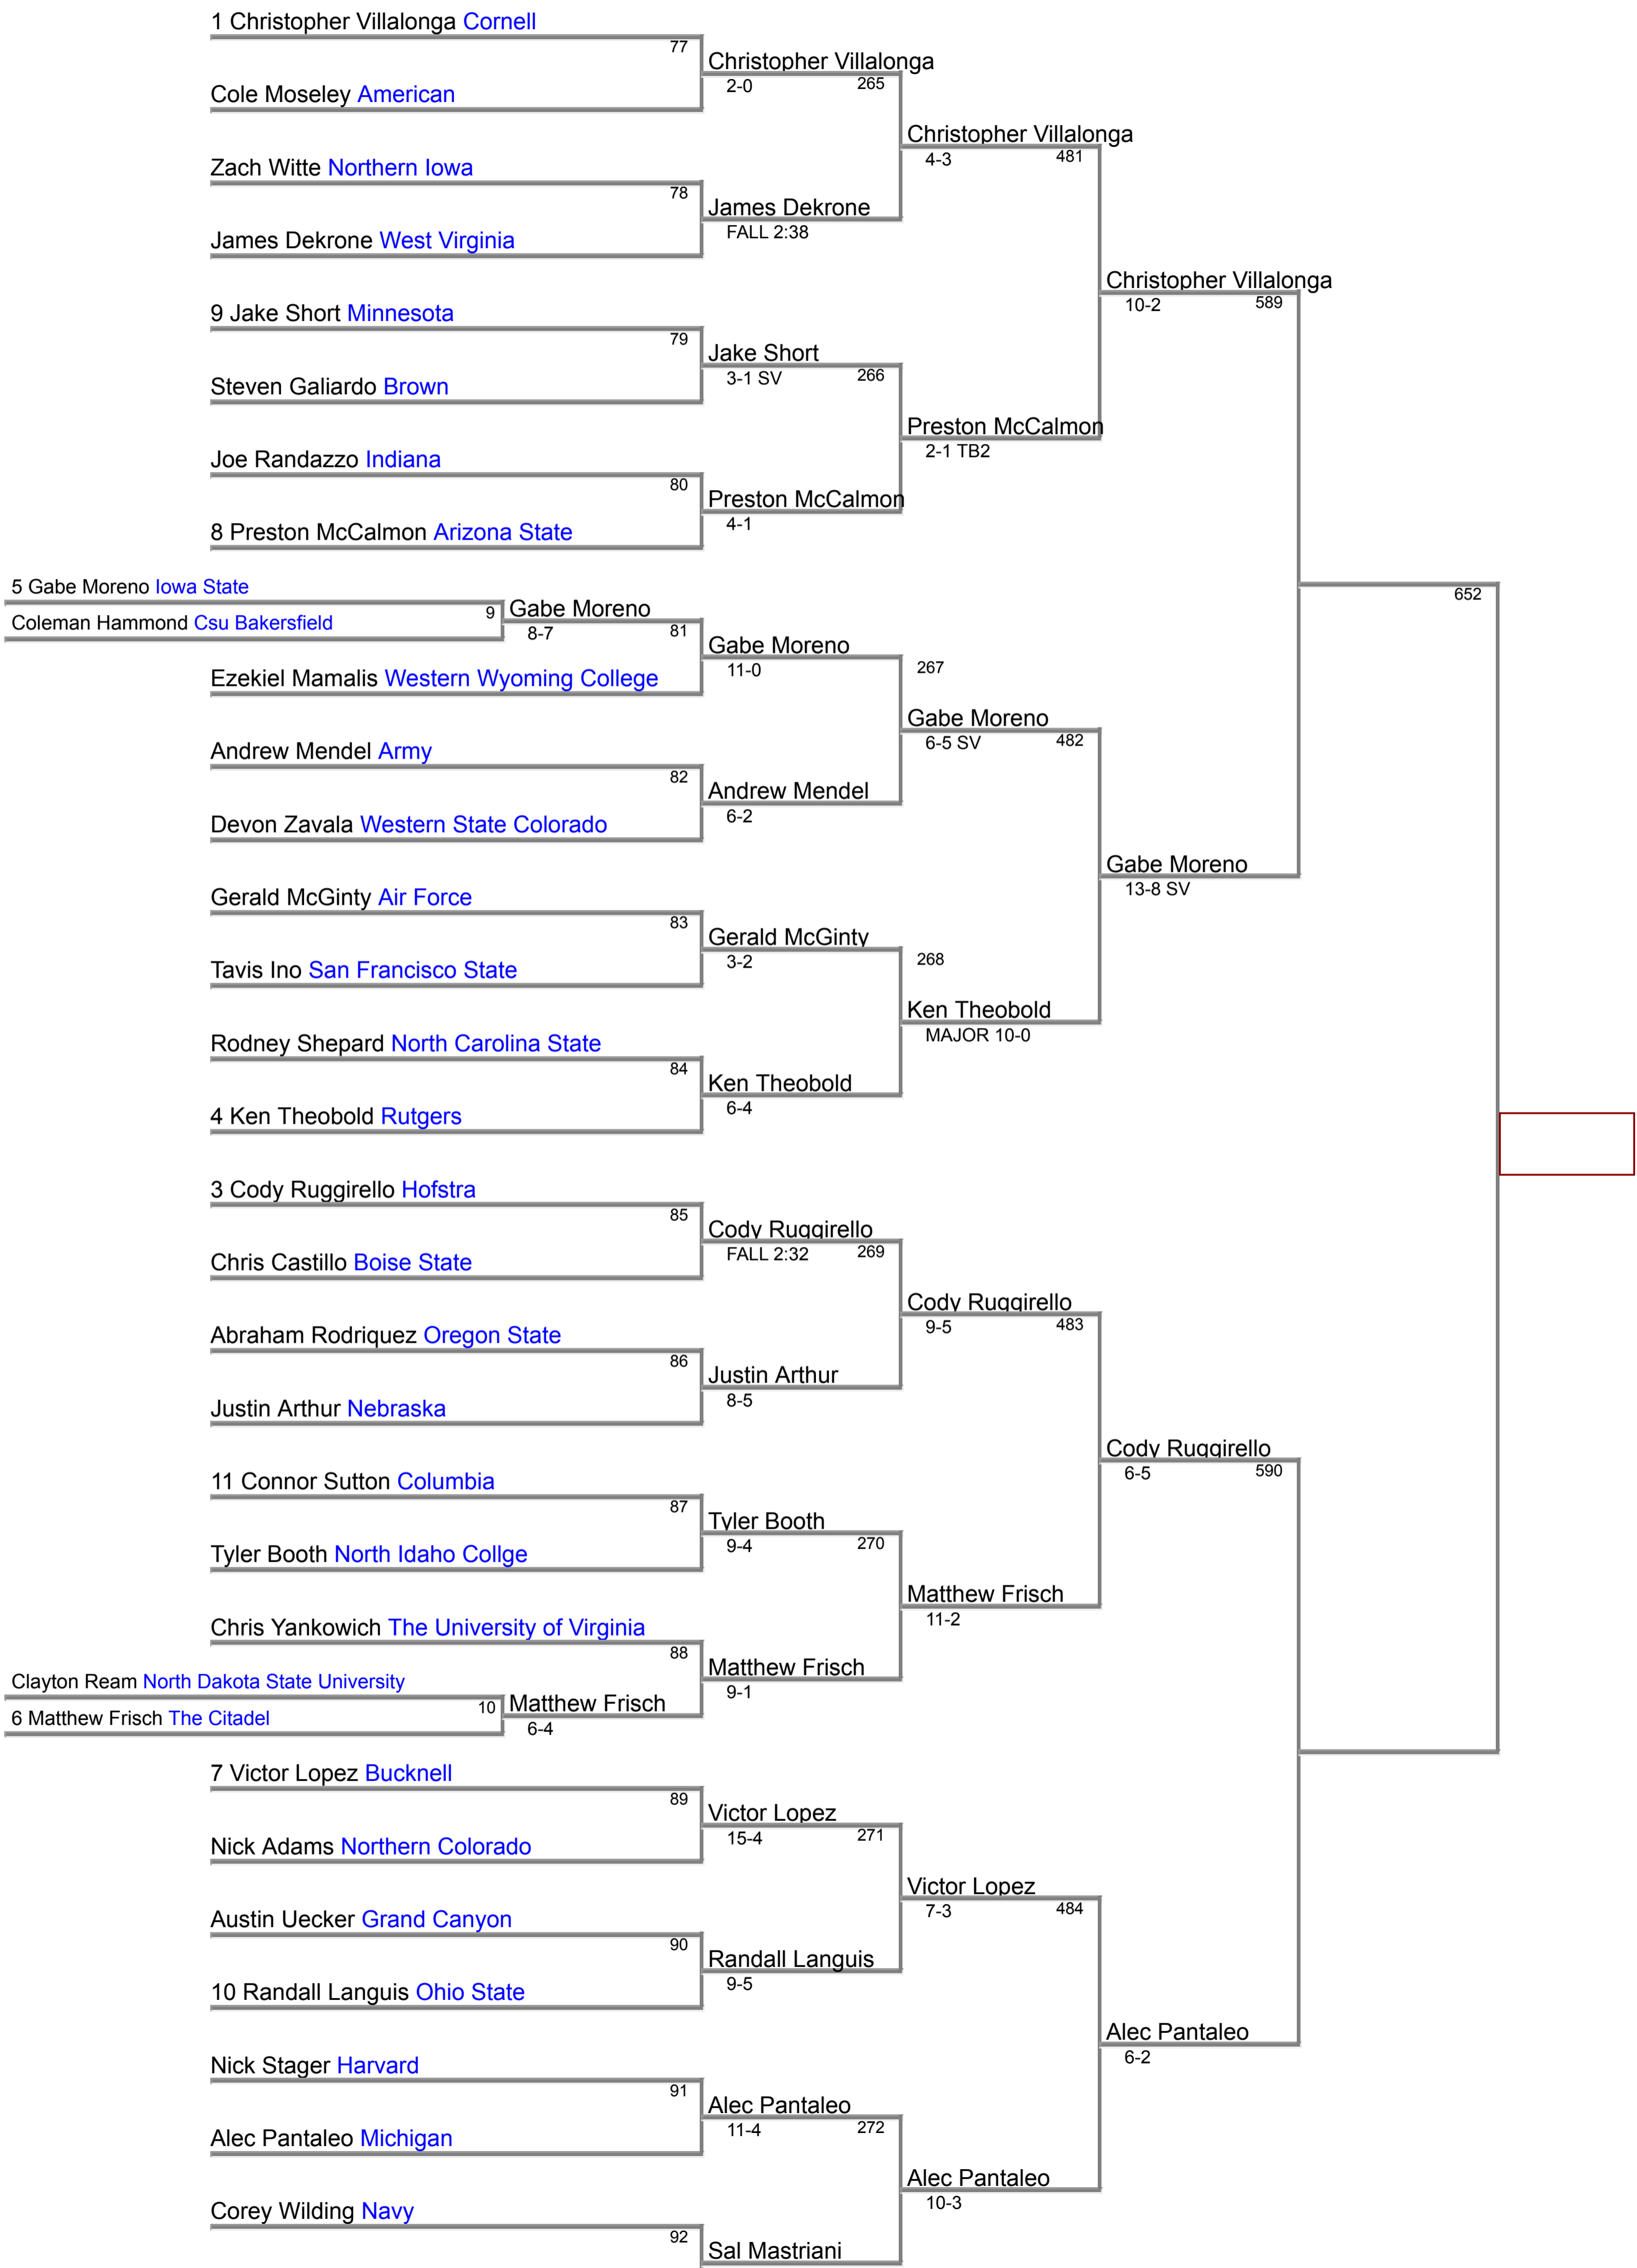

2014 CLIFF KEEN DIVISION 125 Lbs

2014 CLIFF KEEN DIVISION 133 Lbs

2014 CLIFF KEEN DIVISION 141 Lbs

2014 CLIFF KEEN DIVISION 149 Lbs

2014 CLIFF KEEN DIVISION 157 Lbs

2014 CLIFF KEEN DIVISION 165 Lbs

loser of bout 597

627

599

loser of bout 598

628

600

loser of bout 627

658

loser of bout 599