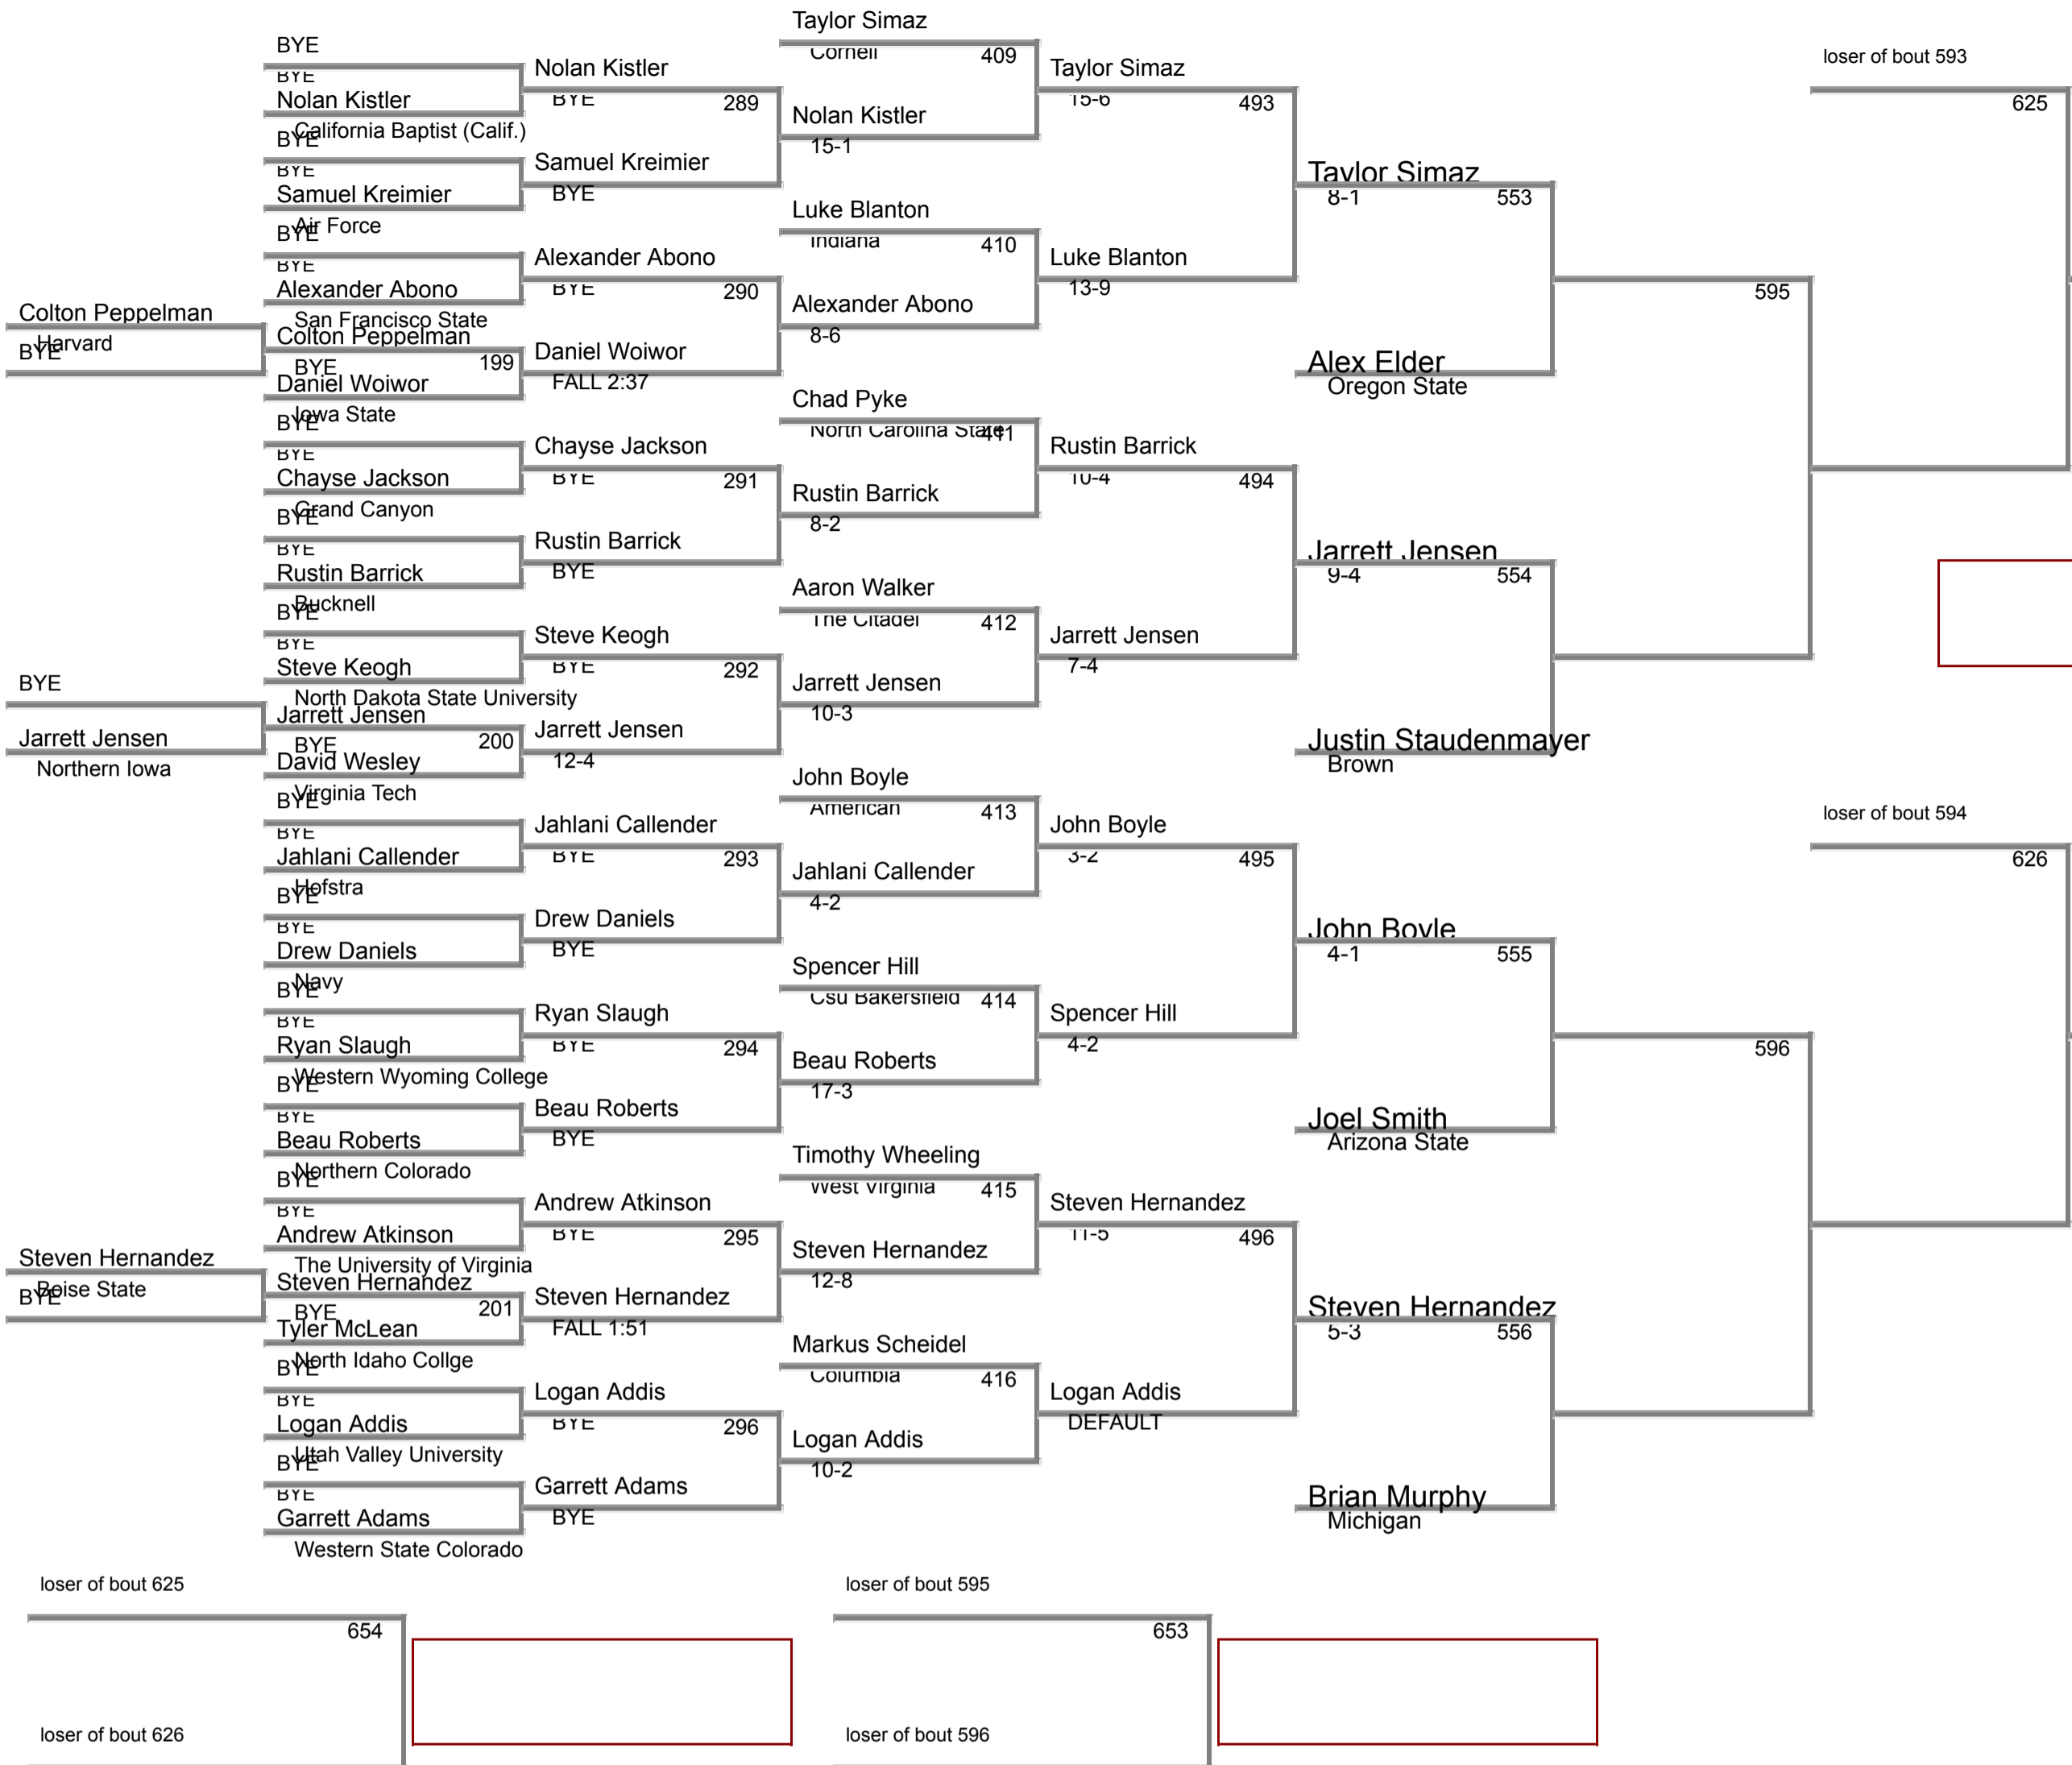

2014 CLIFF KEEN DIVISION 125 Lbs

2014 CLIFF KEEN DIVISION 133 Lbs

2014 CLIFF KEEN DIVISION 141 Lbs

2014 CLIFF KEEN DIVISION 149 Lbs

2014 CLIFF KEEN DIVISION 157 Lbs

2014 CLIFF KEEN DIVISION 165 Lbs

loser of bout 597

627

599

loser of bout 598

628

600

loser of bout 627

658

loser of bout 599

657

loser of bout 628

loser of bout 600

2014 CLIFF KEEN DIVISION 174 Lbs

2014 CLIFF KEEN DIVISION 184 Lbs

2014 CLIFF KEEN DIVISION 197 Lbs

2014 CLIFF KEEN DIVISION 285 Lbs