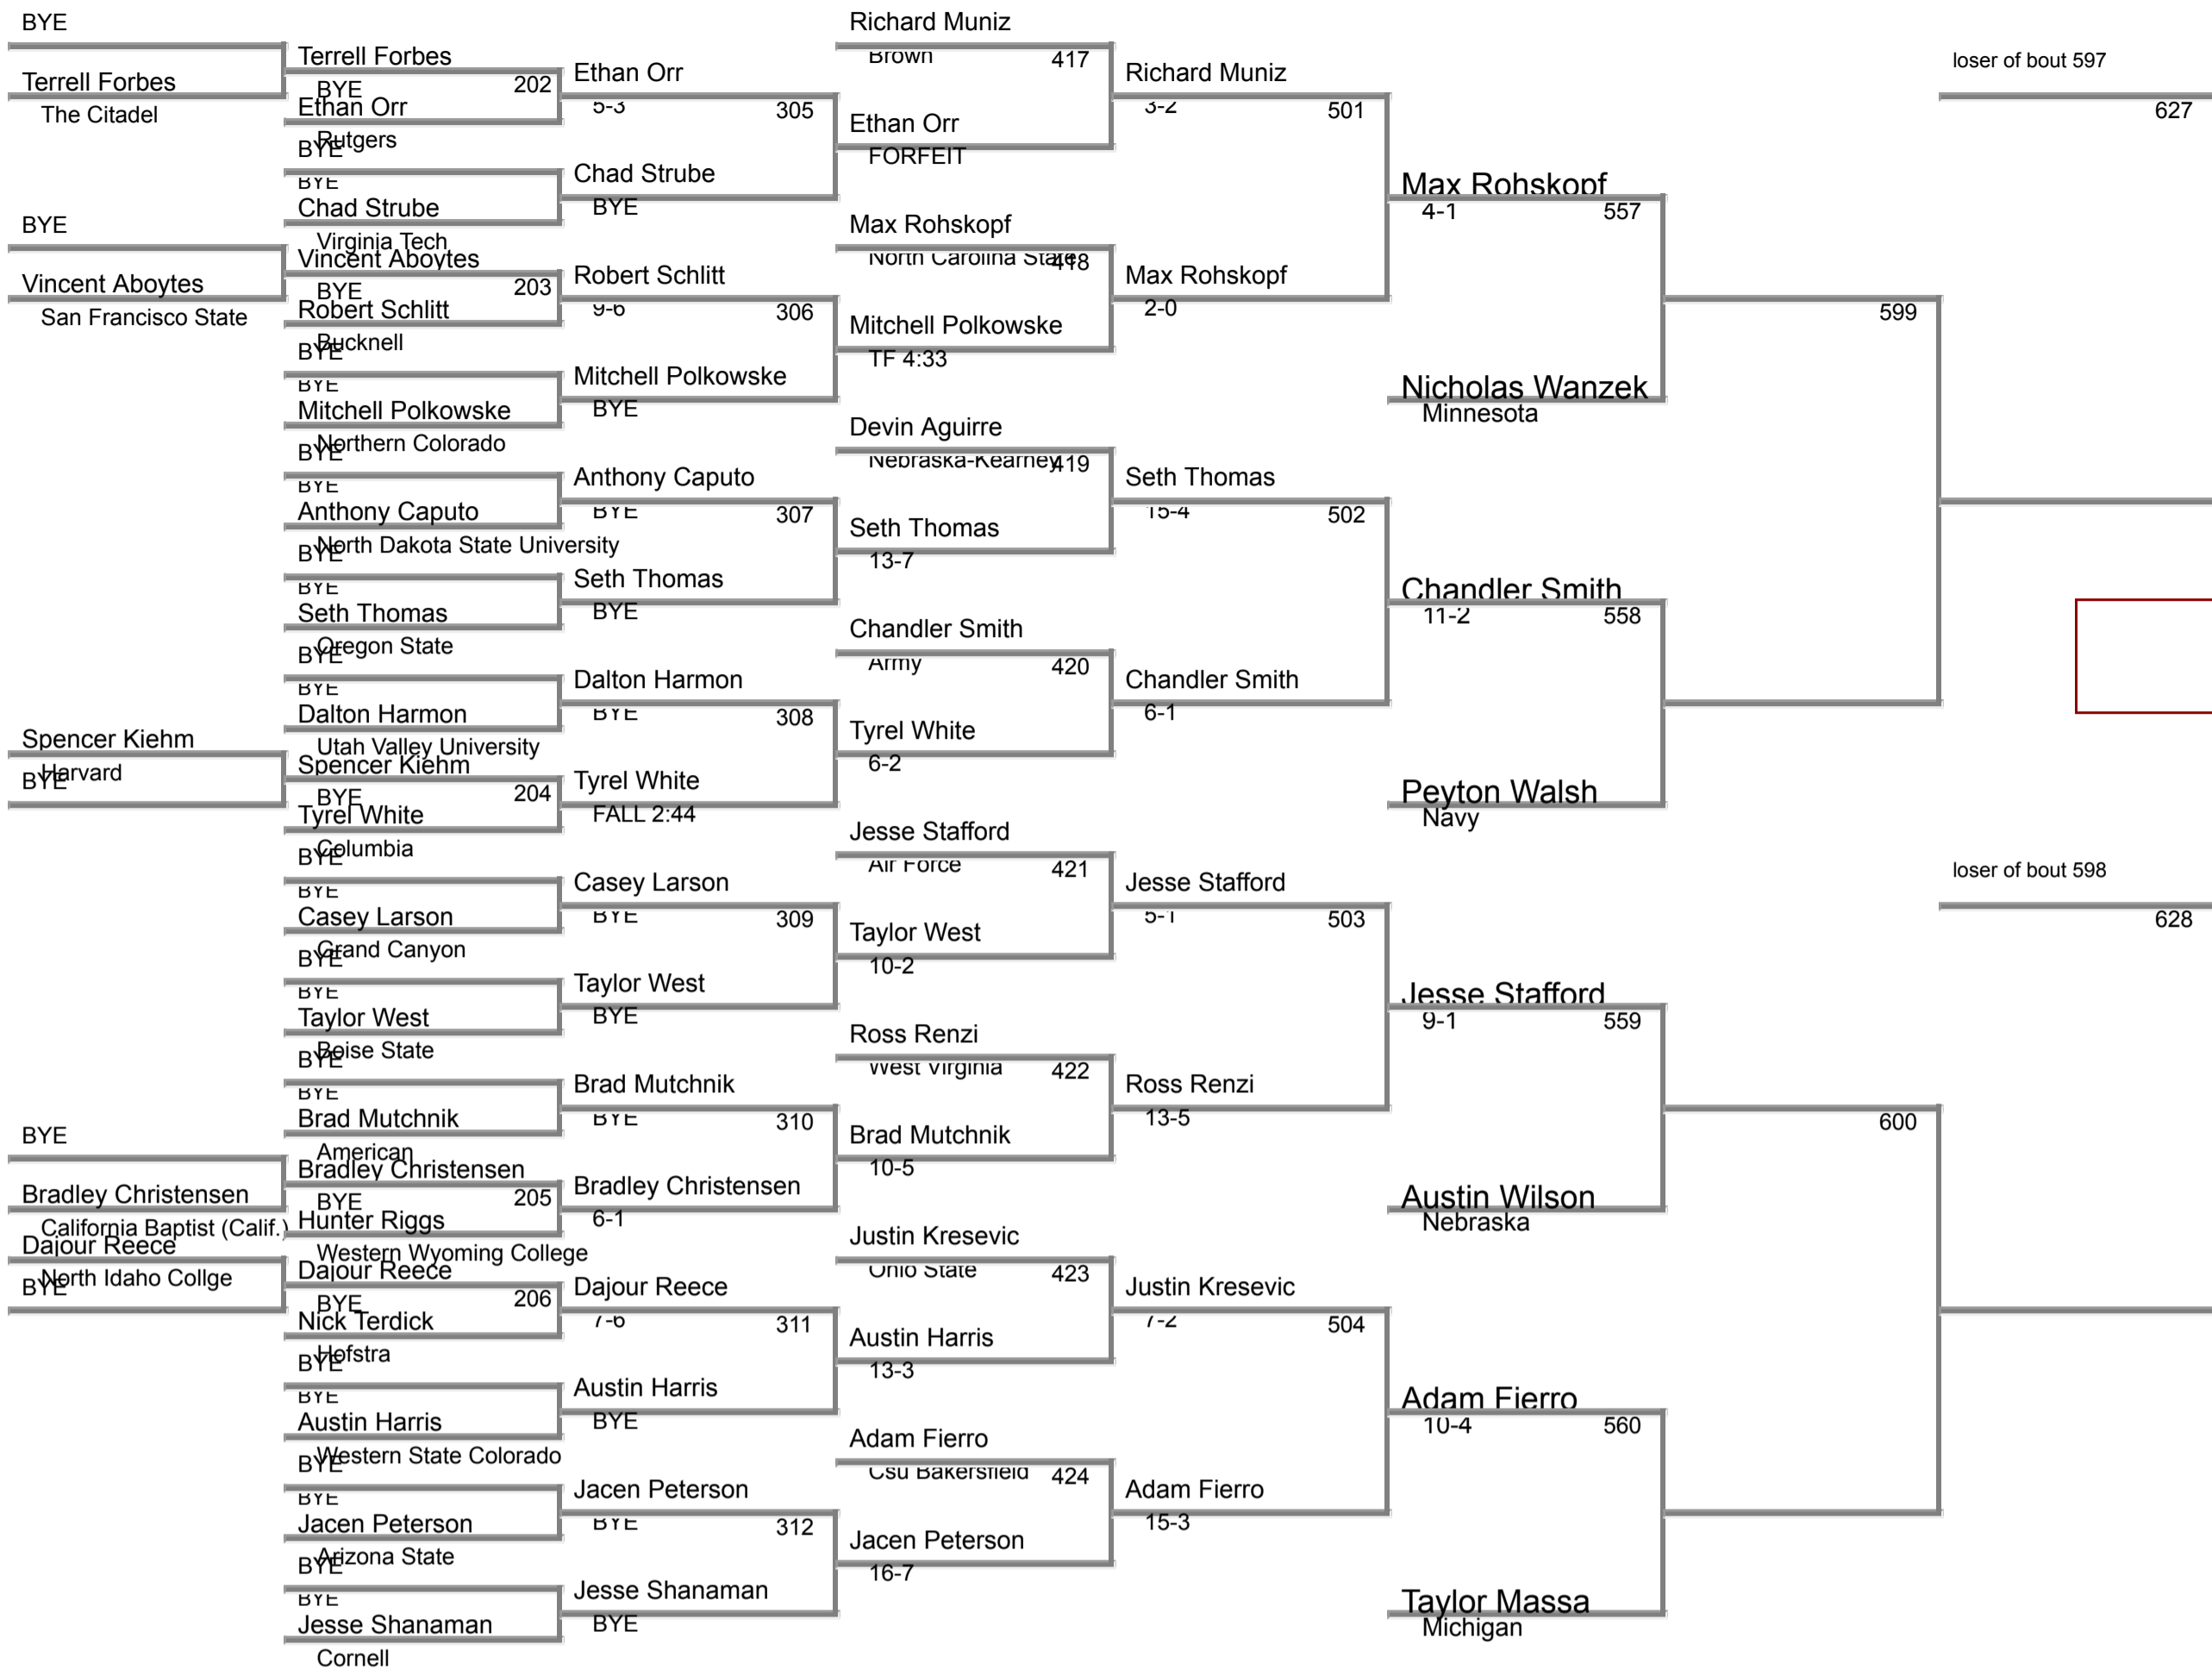

2014 CLIFF KEEN DIVISION 125 Lbs

2014 CLIFF KEEN DIVISION 133 Lbs

2014 CLIFF KEEN DIVISION 141 Lbs

2014 CLIFF KEEN DIVISION 149 Lbs

2014 CLIFF KEEN DIVISION 157 Lbs

2014 CLIFF KEEN DIVISION 165 Lbs

loser of bout 597

627

599

loser of bout 598

628

600

loser of bout 627

658

loser of bout 599