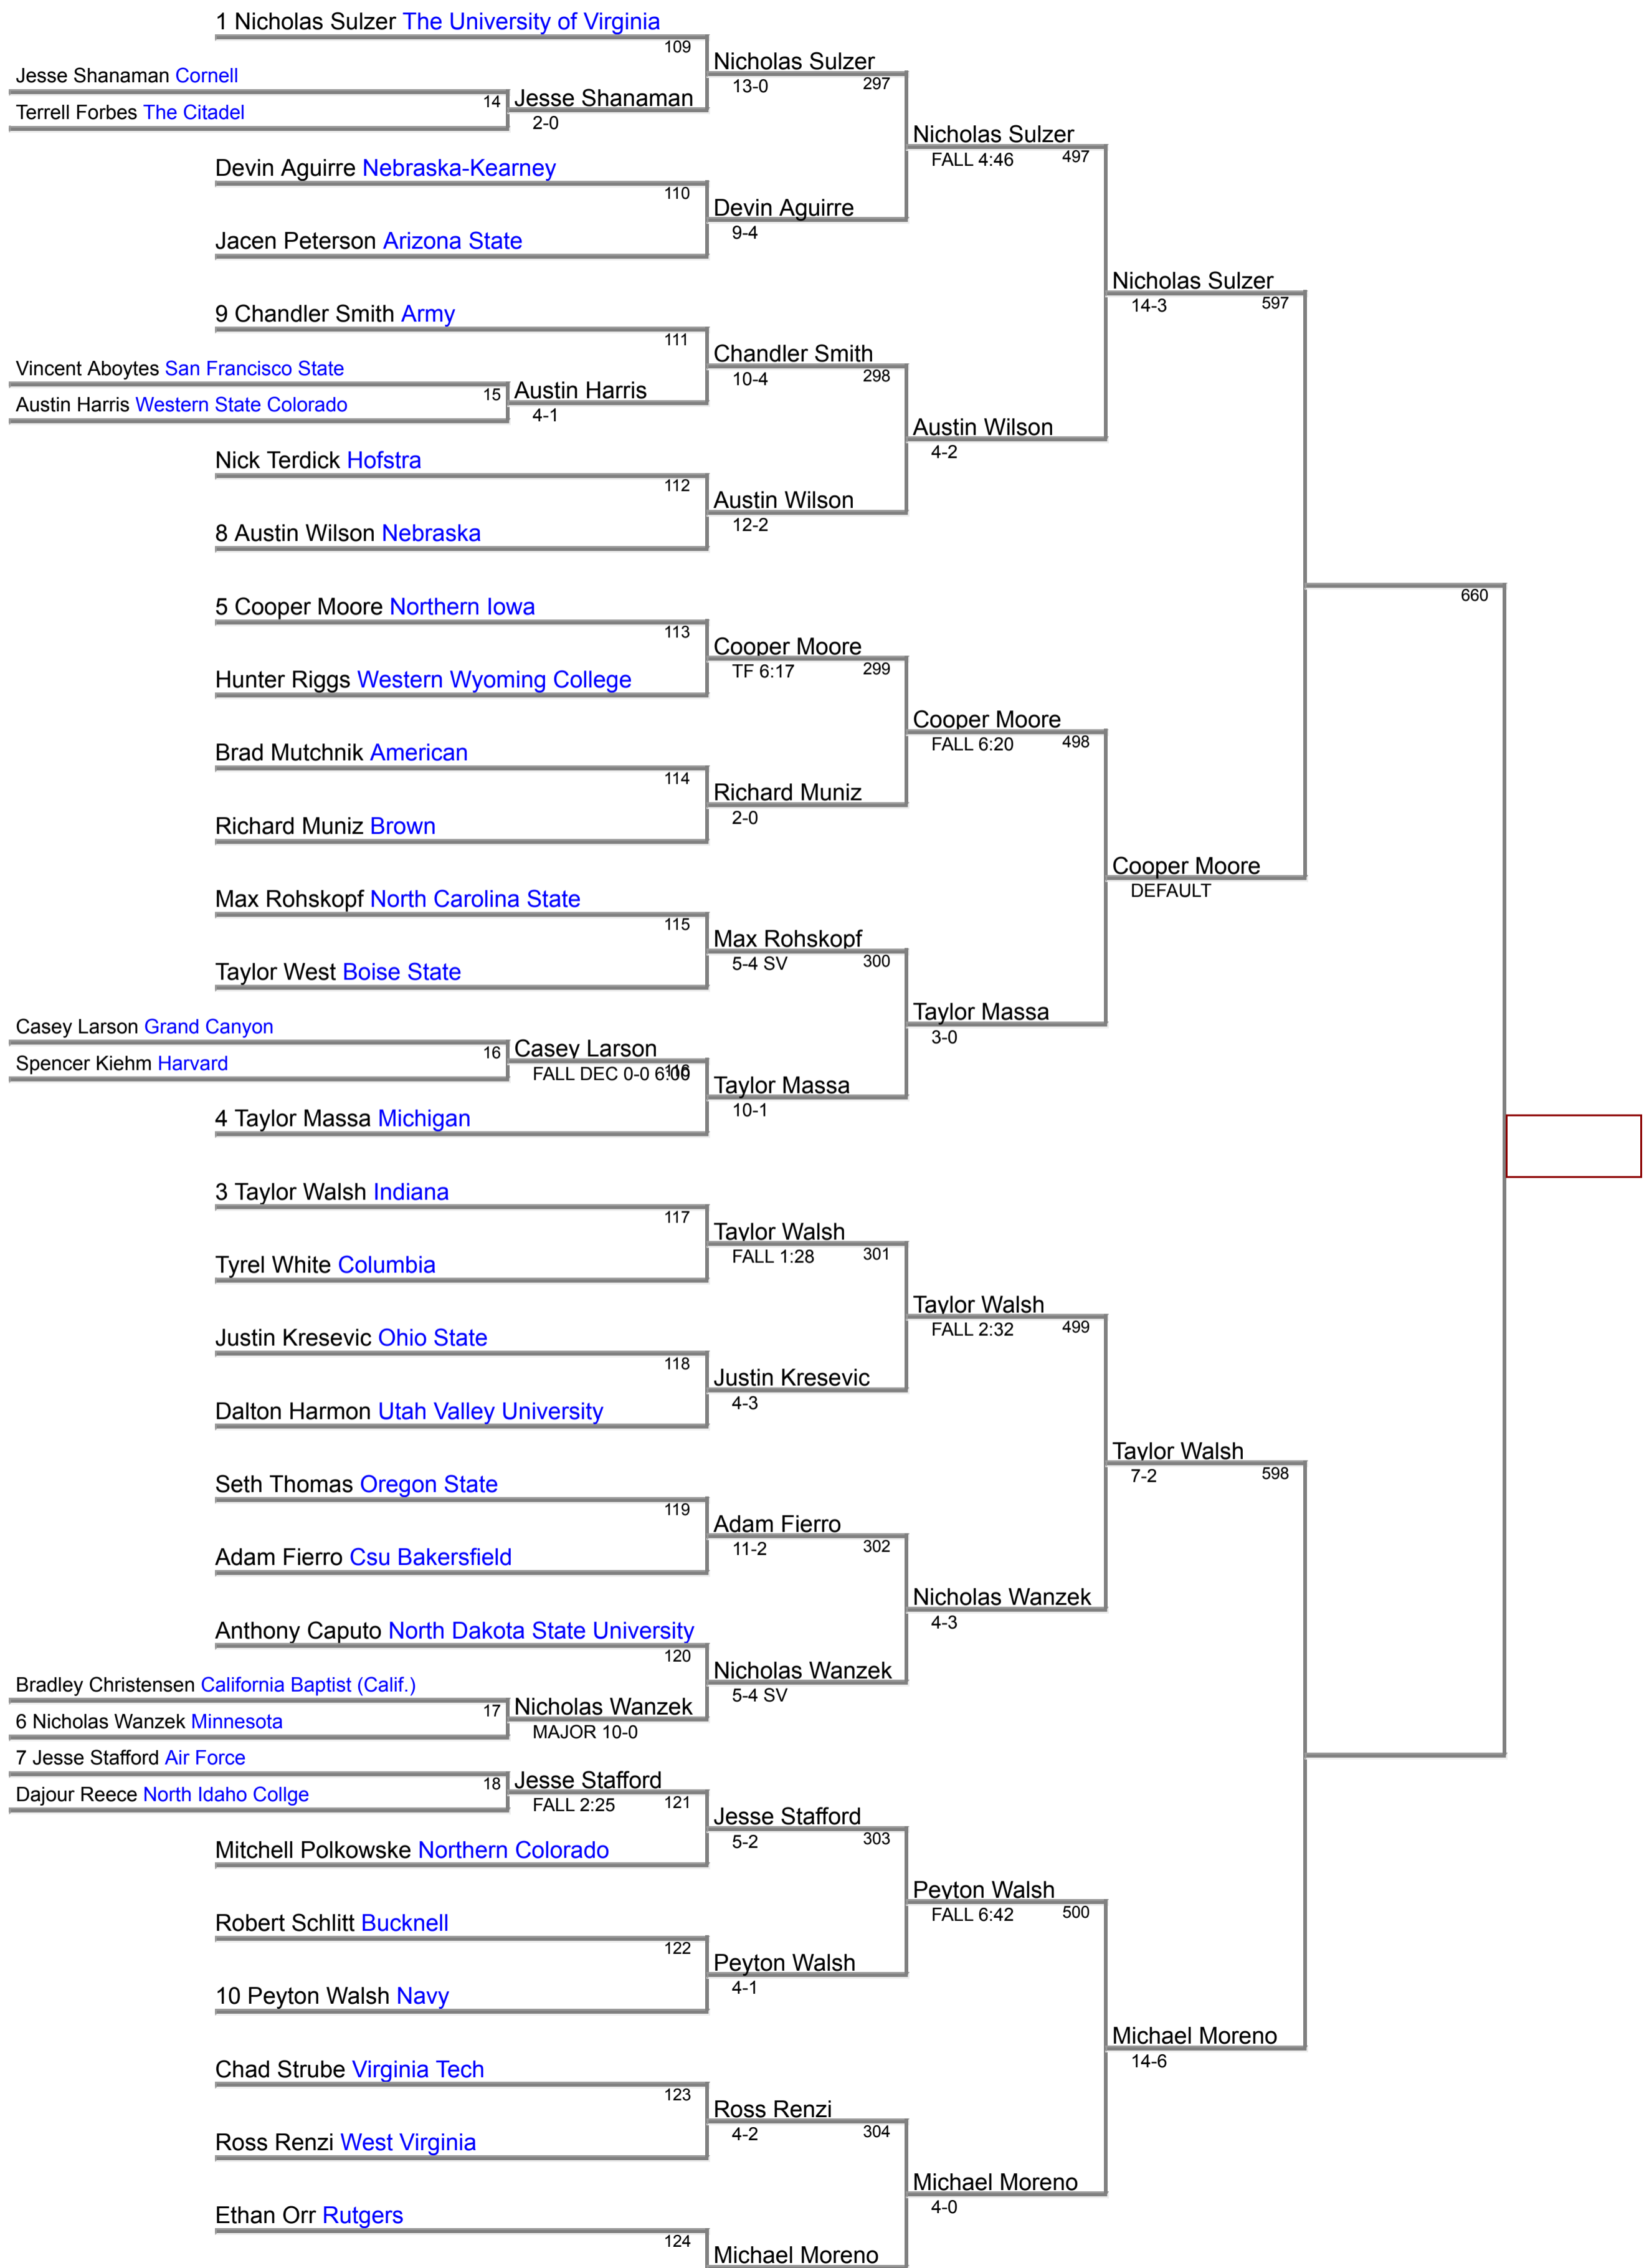

2014 CLIFF KEEN DIVISION 125 Lbs

2014 CLIFF KEEN DIVISION 133 Lbs

2014 CLIFF KEEN DIVISION 141 Lbs

2014 CLIFF KEEN DIVISION 149 Lbs

2014 CLIFF KEEN DIVISION 157 Lbs

2014 CLIFF KEEN DIVISION 165 Lbs

loser of bout 597

627

599

loser of bout 598

628

600

loser of bout 627

658

loser of bout 599