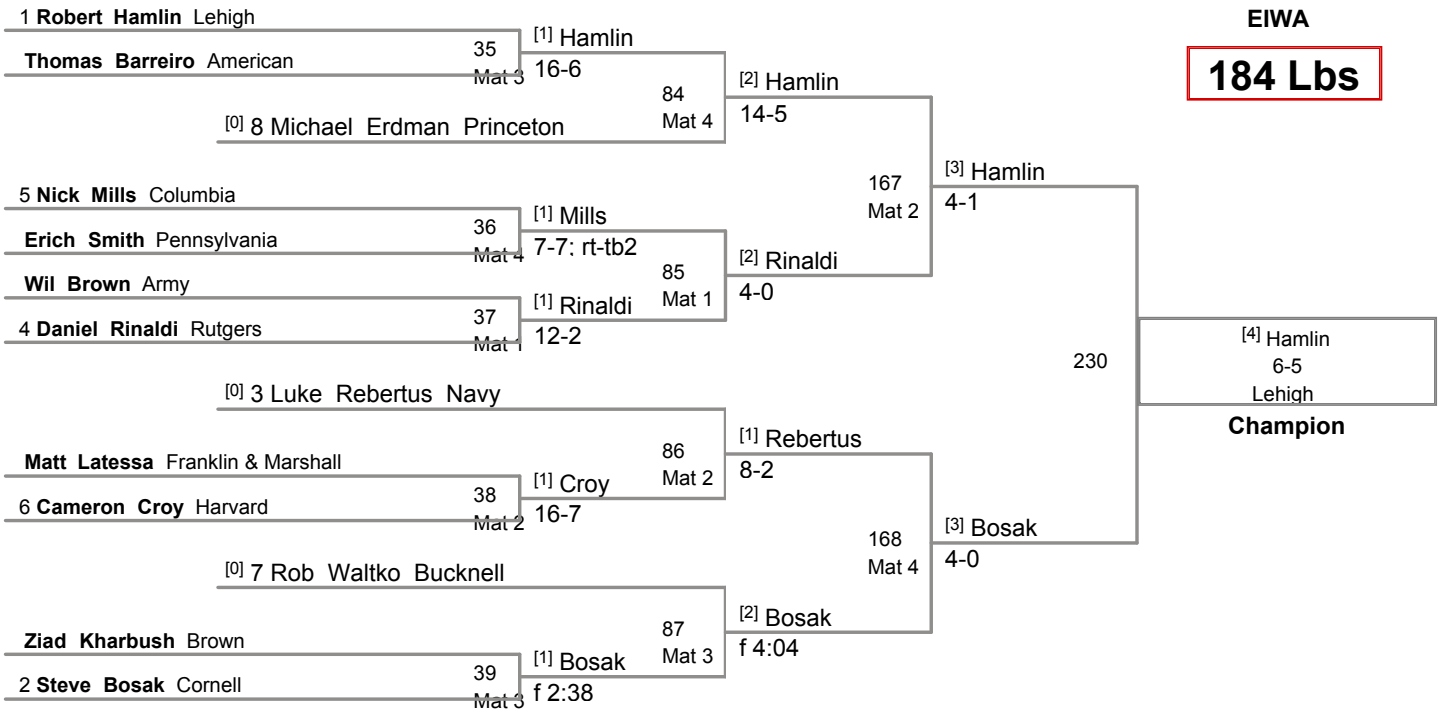

EIWA  
EIWA

**125 Lbs**

**133 Lbs**

**141 Lbs**

**149 Lbs**

EIWA  
EIWA

**157 Lbs**

**165 Lbs**

**174 Lbs**

EIWA  
EIWA

**184 Lbs**

**197 Lbs**

**285 Lbs**