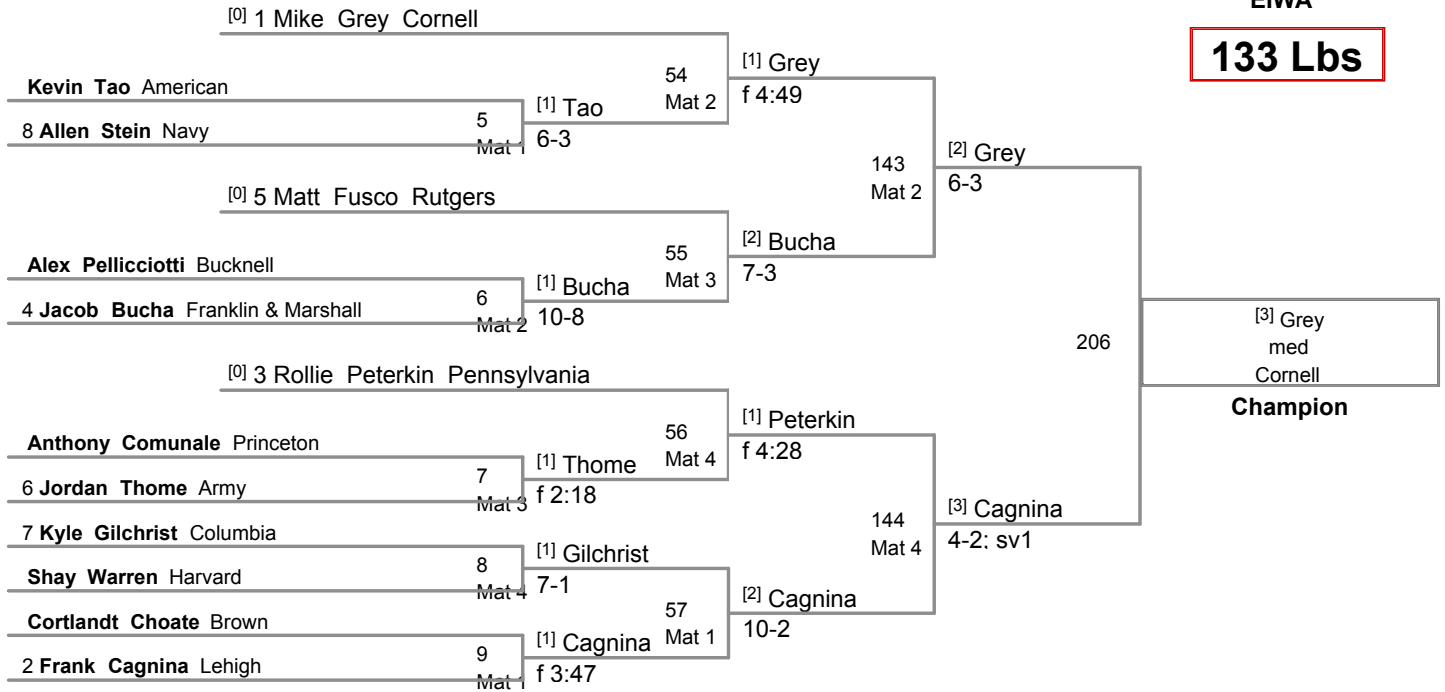

EIWA  
EIWA

**125 Lbs**

**133 Lbs**

**141 Lbs**

**149 Lbs**

EIWA  
EIWA

**157 Lbs**

**165 Lbs**

**174 Lbs**

EIWA  
EIWA

**184 Lbs**

**197 Lbs**

**285 Lbs**