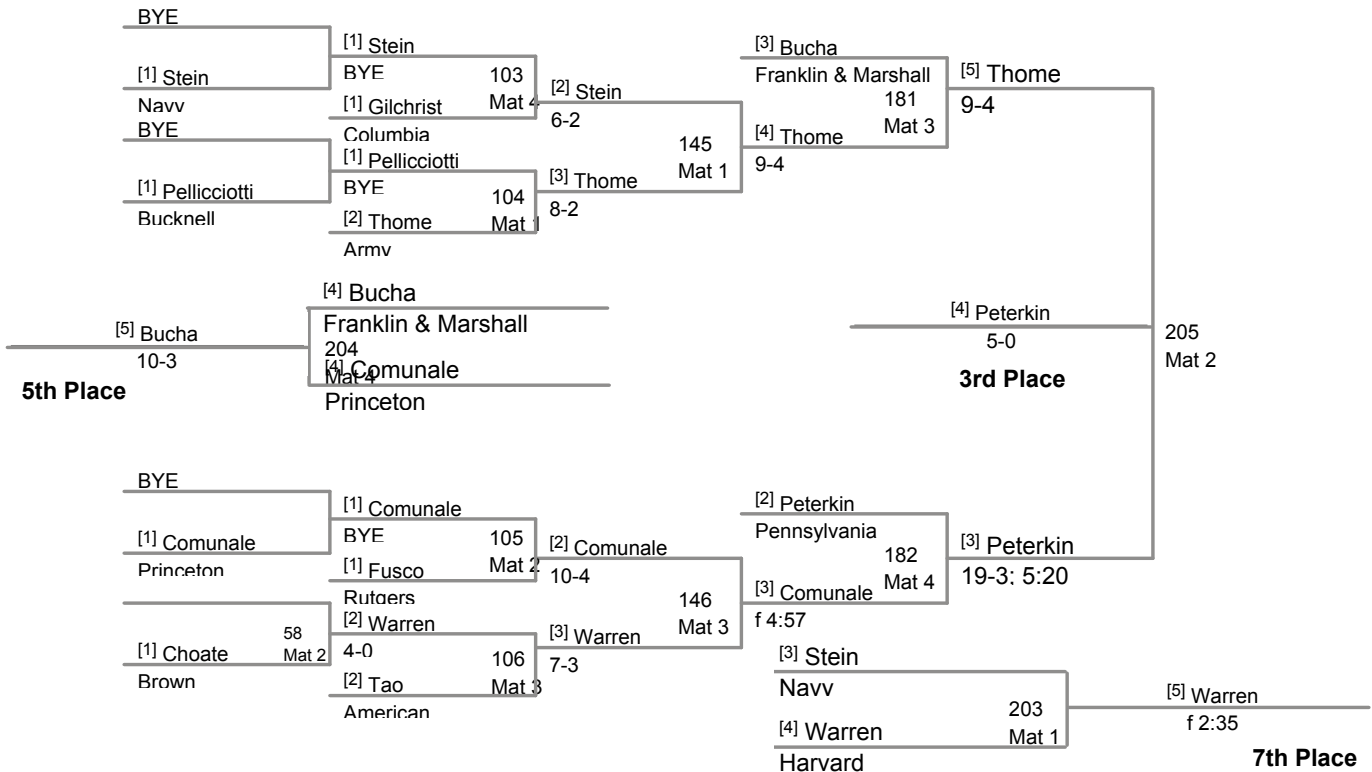

EIWA  
EIWA

**125 Lbs**

**133 Lbs**

**141 Lbs**

**149 Lbs**

EIWA  
EIWA

**157 Lbs**

**165 Lbs**

**174 Lbs**

EIWA  
EIWA

**184 Lbs**

**197 Lbs**

**285 Lbs**