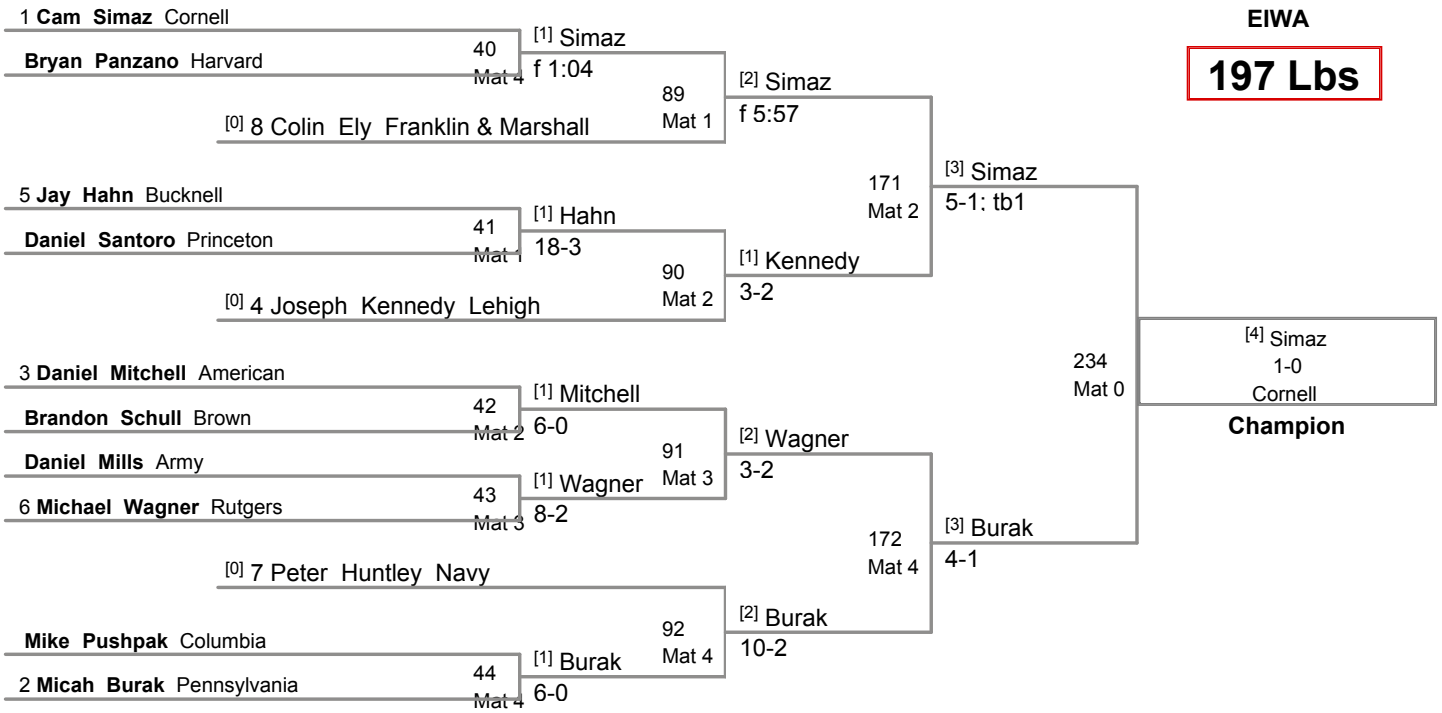

EIWA  
EIWA

**125 Lbs**

**133 Lbs**

**141 Lbs**

**149 Lbs**

EIWA  
EIWA

**157 Lbs**

**165 Lbs**

**174 Lbs**

EIWA  
EIWA

**184 Lbs**

**197 Lbs**

**285 Lbs**