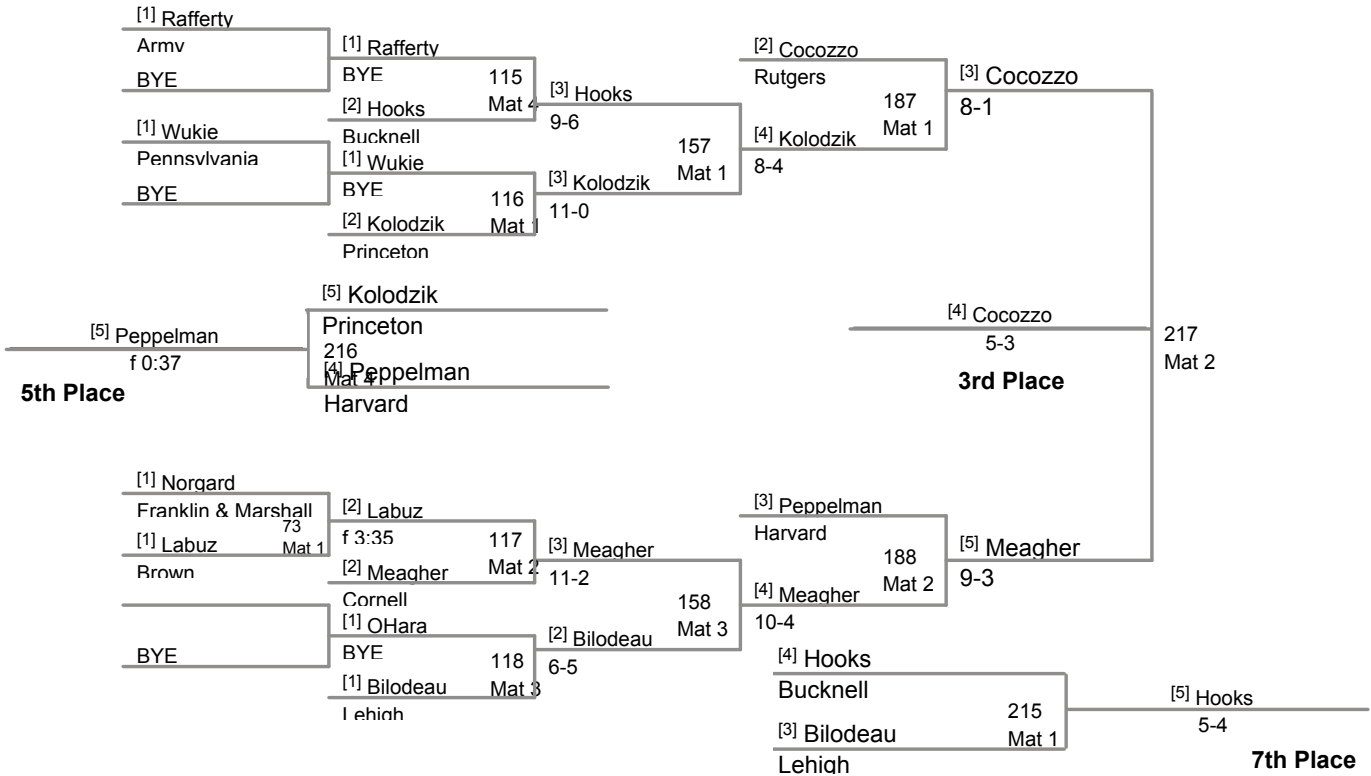

EIWA  
EIWA

**125 Lbs**

**133 Lbs**

**141 Lbs**

**149 Lbs**

EIWA  
EIWA

**157 Lbs**

**165 Lbs**

**174 Lbs**

EIWA  
EIWA

**184 Lbs**

**197 Lbs**

**285 Lbs**