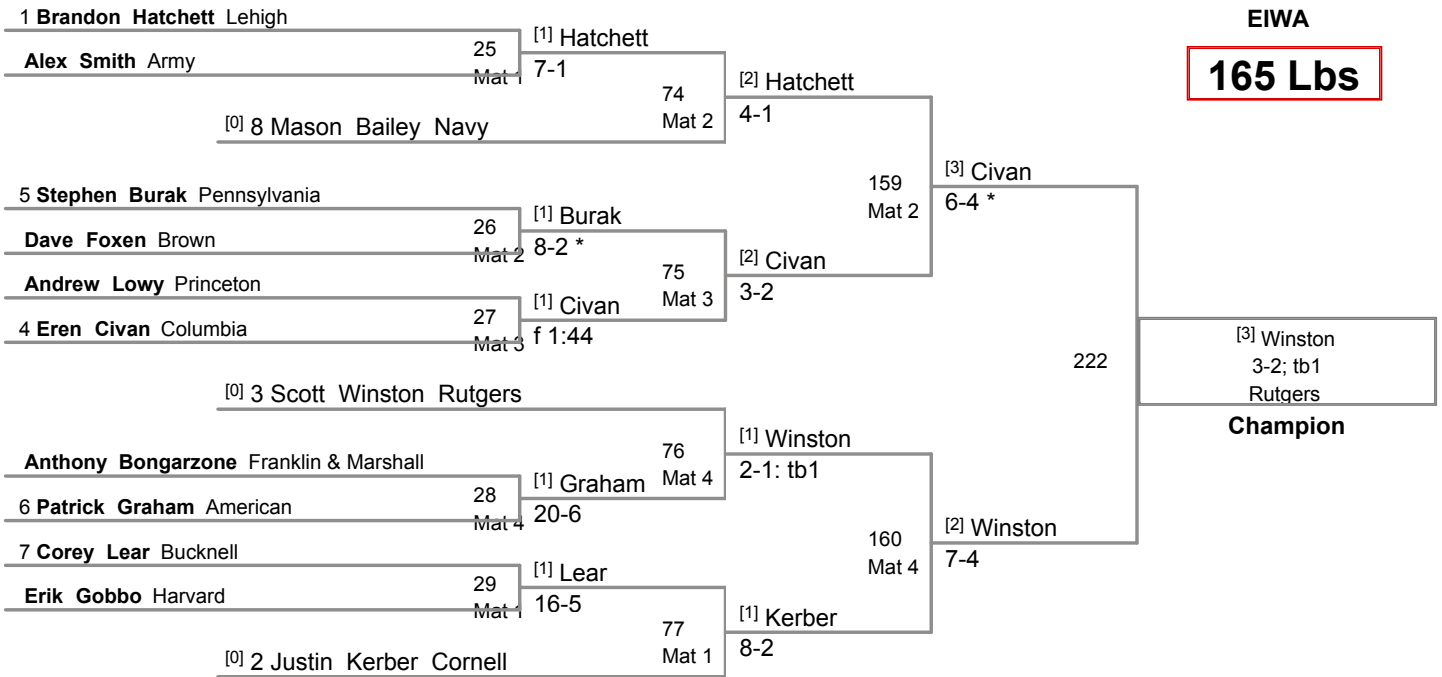

EIWA  
EIWA

**125 Lbs**

**133 Lbs**

**141 Lbs**

**149 Lbs**

EIWA  
EIWA

**157 Lbs**

**165 Lbs**

**174 Lbs**

EIWA  
EIWA

**184 Lbs**

**197 Lbs**

**285 Lbs**