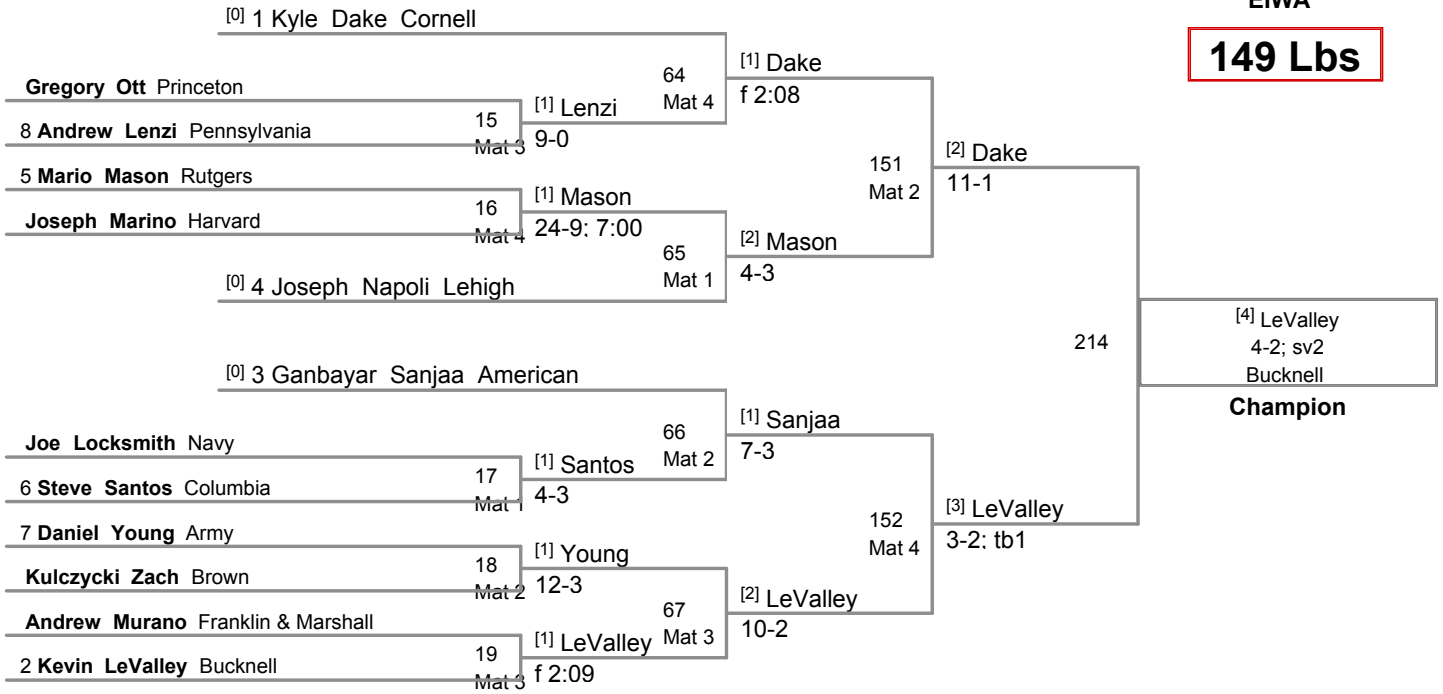

EIWA  
EIWA

**125 Lbs**

**133 Lbs**

**141 Lbs**

**149 Lbs**

EIWA  
EIWA

**157 Lbs**

**165 Lbs**

**174 Lbs**

EIWA  
EIWA

**184 Lbs**

**197 Lbs**

**285 Lbs**