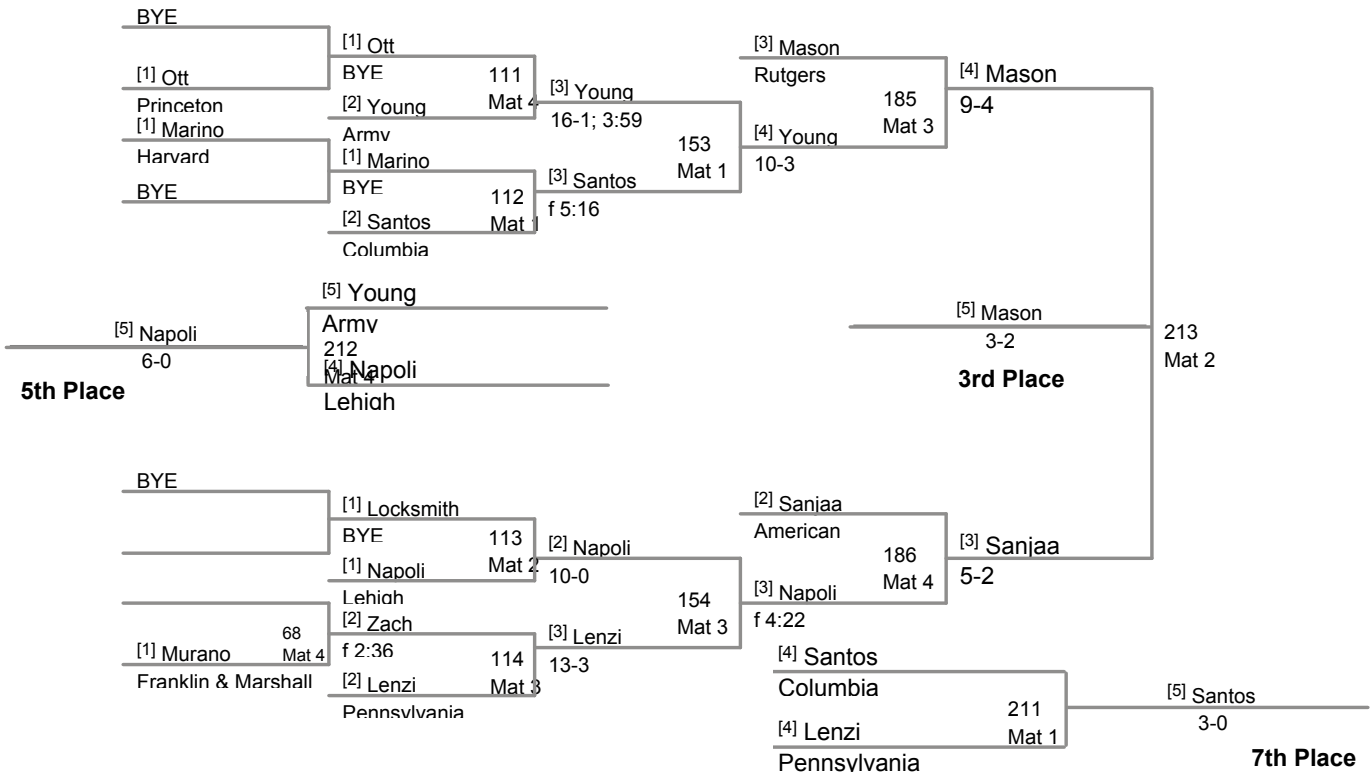

EIWA  
EIWA

**125 Lbs**

**133 Lbs**

**141 Lbs**

**149 Lbs**

EIWA  
EIWA

**157 Lbs**

**165 Lbs**

**174 Lbs**

EIWA  
EIWA

**184 Lbs**

**197 Lbs**

**285 Lbs**