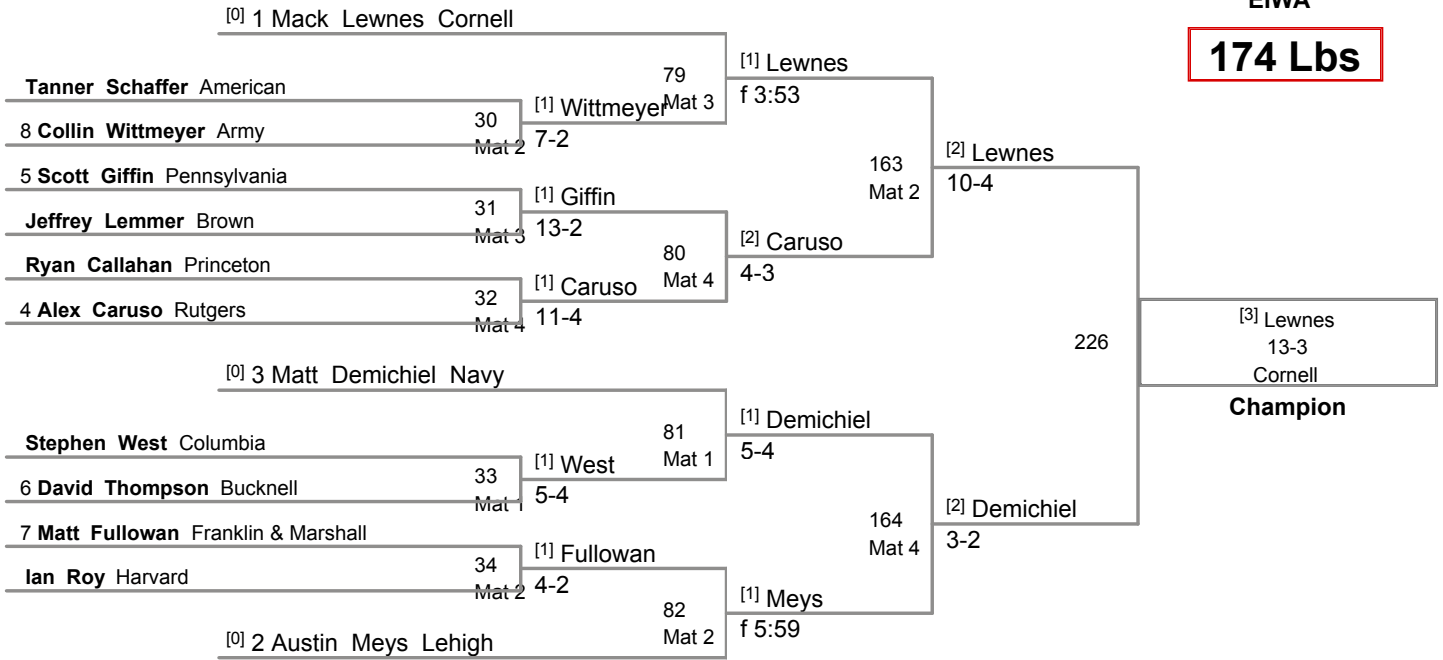

EIWA  
EIWA

**125 Lbs**

**133 Lbs**

**141 Lbs**

**149 Lbs**

EIWA  
EIWA

**157 Lbs**

**165 Lbs**

**174 Lbs**

EIWA  
EIWA

**184 Lbs**

**197 Lbs**

**285 Lbs**