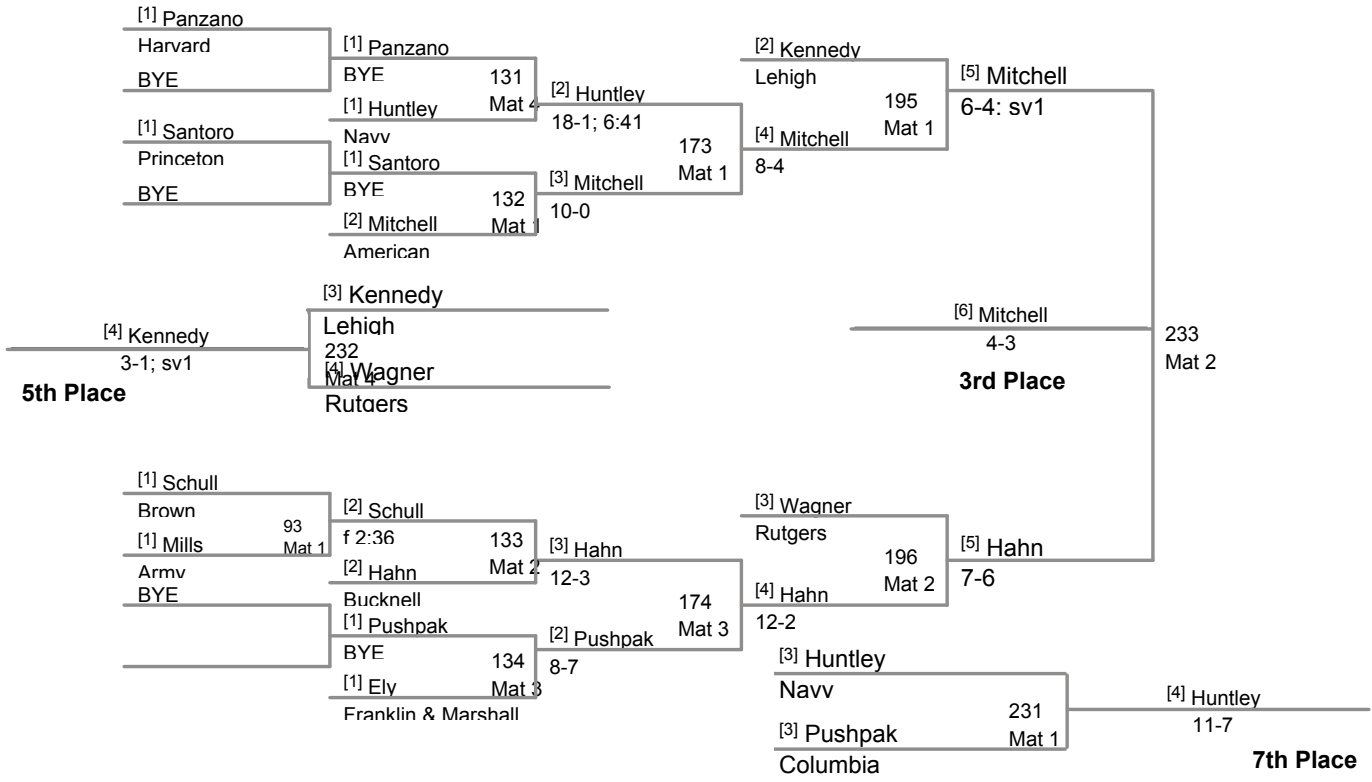

EIWA  
EIWA

**125 Lbs**

**133 Lbs**

**141 Lbs**

**149 Lbs**

EIWA  
EIWA

**157 Lbs**

**165 Lbs**

**174 Lbs**

EIWA  
EIWA

**184 Lbs**

**197 Lbs**

**285 Lbs**