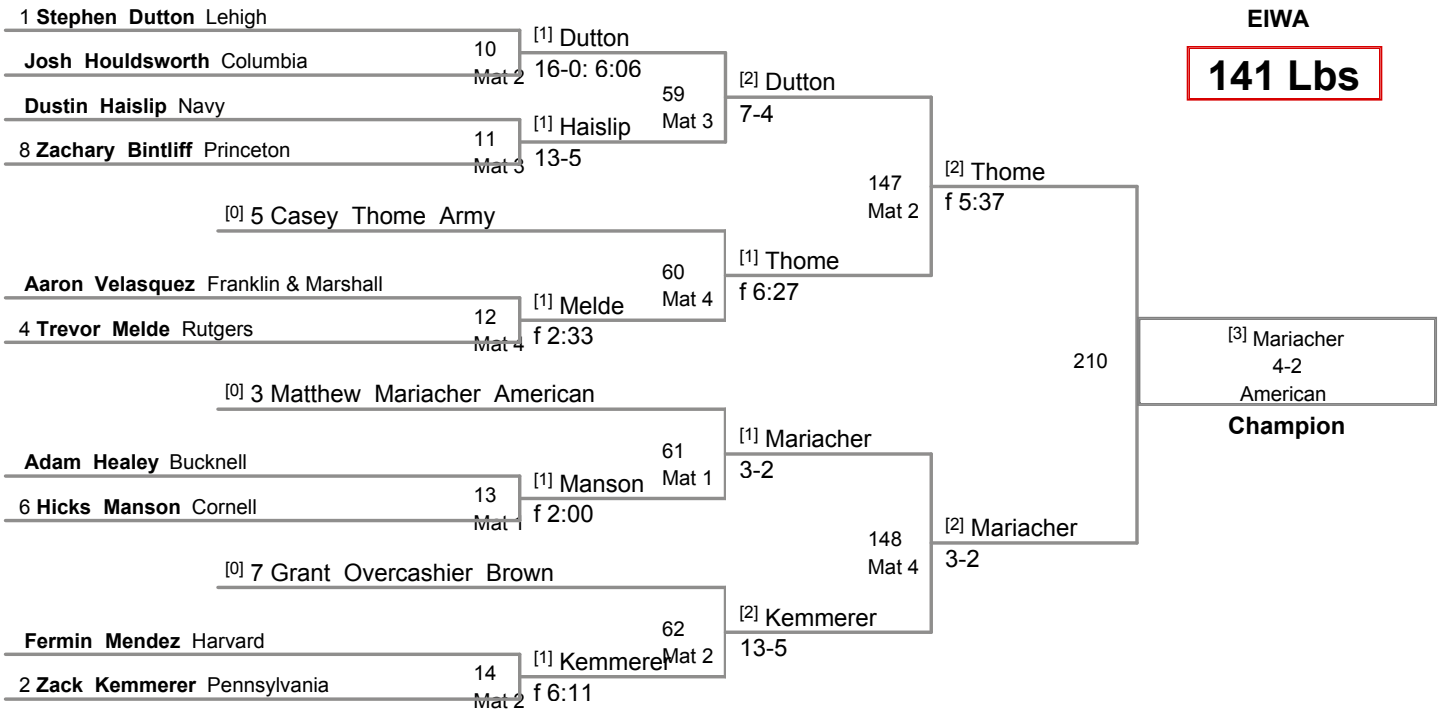

EIWA  
EIWA

**125 Lbs**

**133 Lbs**

**141 Lbs**

**149 Lbs**

EIWA  
EIWA

**157 Lbs**

**165 Lbs**

**174 Lbs**

EIWA  
EIWA

**184 Lbs**

**197 Lbs**

**285 Lbs**