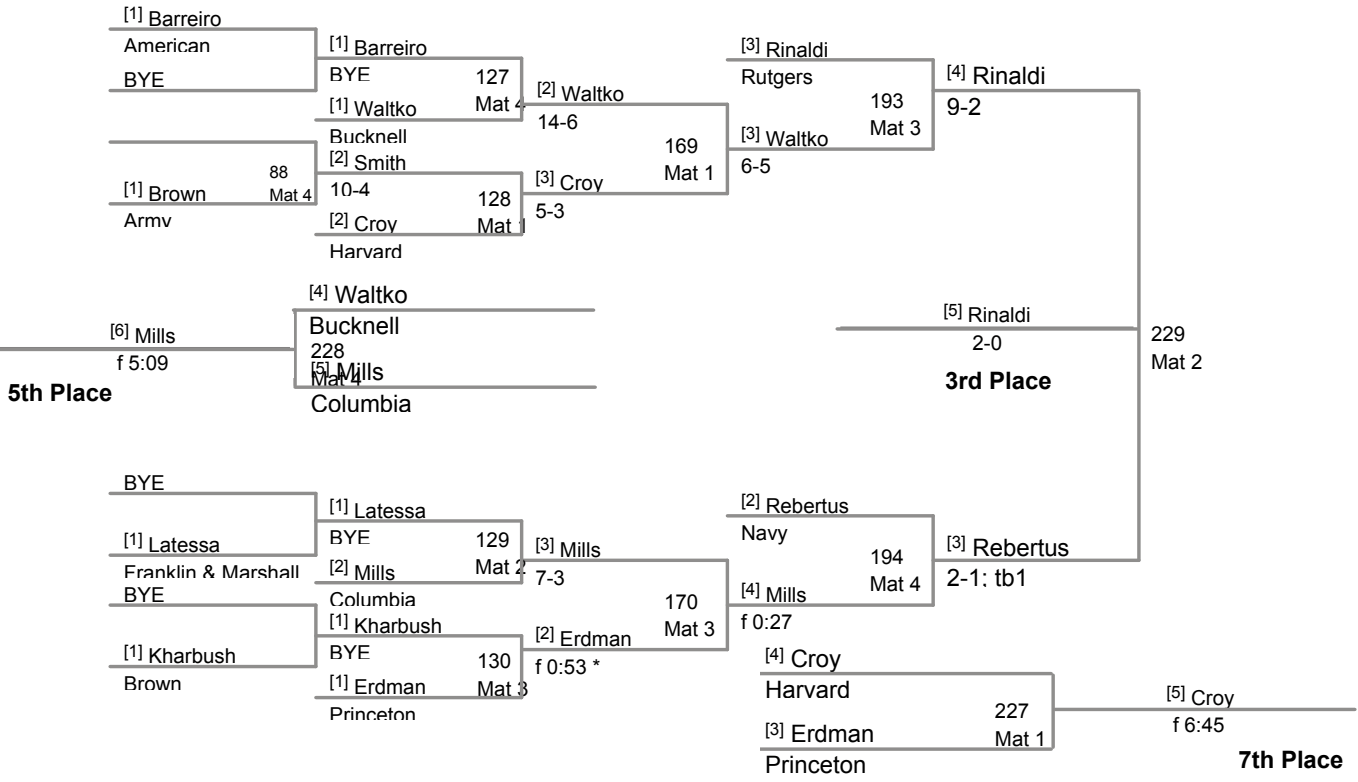

EIWA  
EIWA

**125 Lbs**

**133 Lbs**

**141 Lbs**

**149 Lbs**

EIWA  
EIWA

**157 Lbs**

**165 Lbs**

**174 Lbs**

EIWA  
EIWA

**184 Lbs**

**197 Lbs**

**285 Lbs**