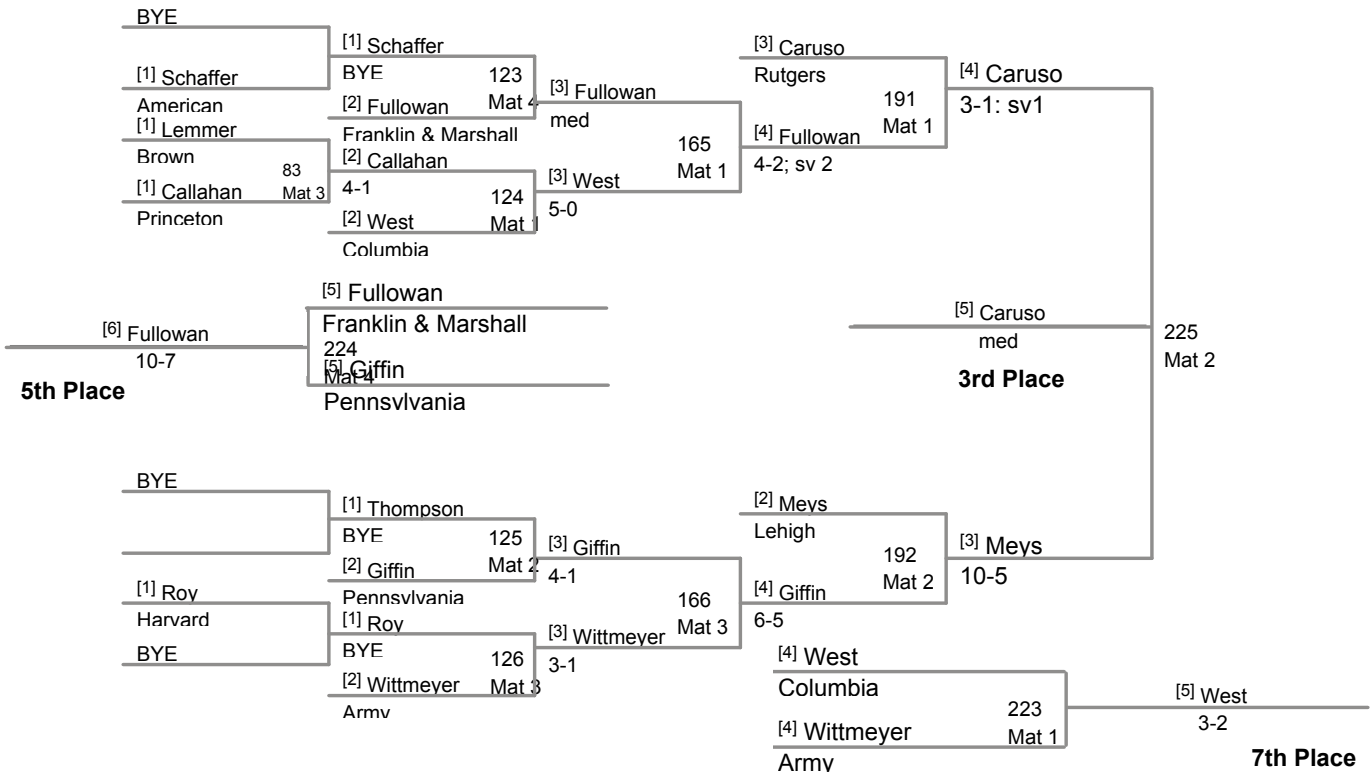

EIWA  
EIWA

**125 Lbs**

**133 Lbs**

**141 Lbs**

**149 Lbs**

EIWA  
EIWA

**157 Lbs**

**165 Lbs**

**174 Lbs**

EIWA  
EIWA

**184 Lbs**

**197 Lbs**

**285 Lbs**