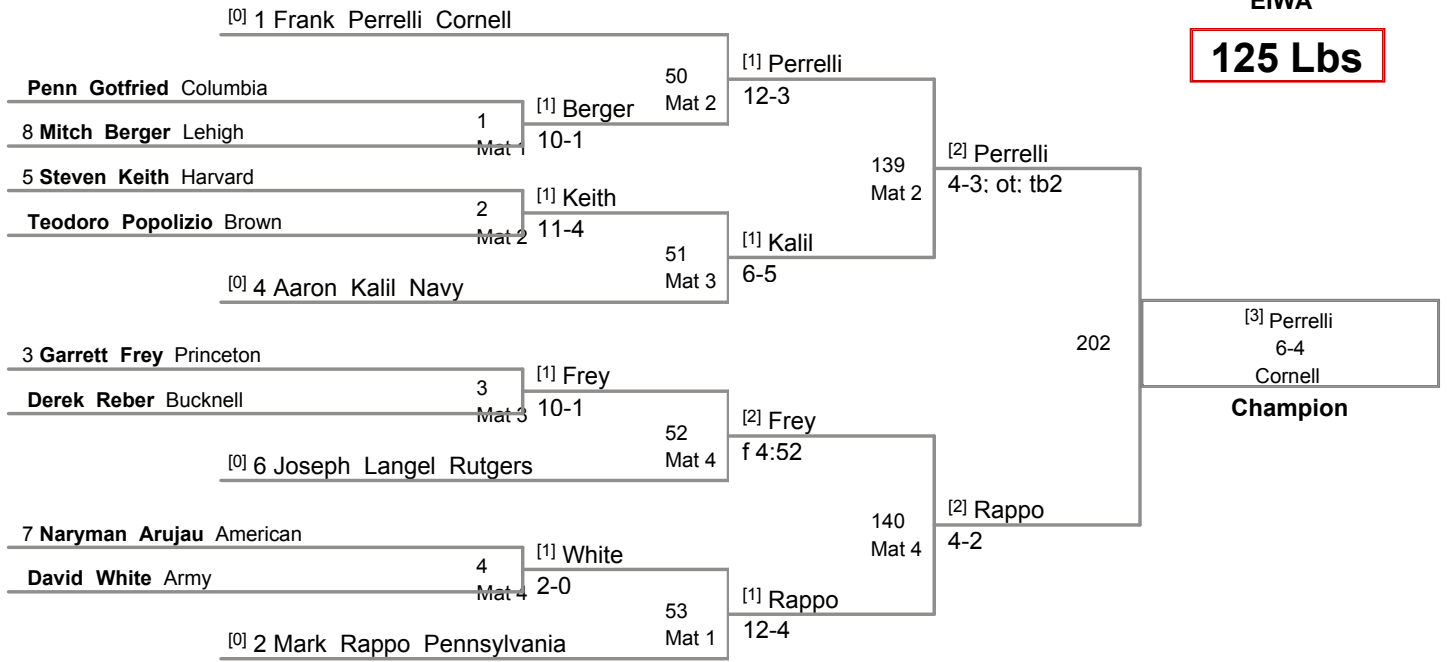

EIWA  
EIWA

**125 Lbs**

**133 Lbs**

**141 Lbs**

**149 Lbs**

EIWA  
EIWA

**157 Lbs**

**165 Lbs**

**174 Lbs**

EIWA  
EIWA

**184 Lbs**

**197 Lbs**

**285 Lbs**