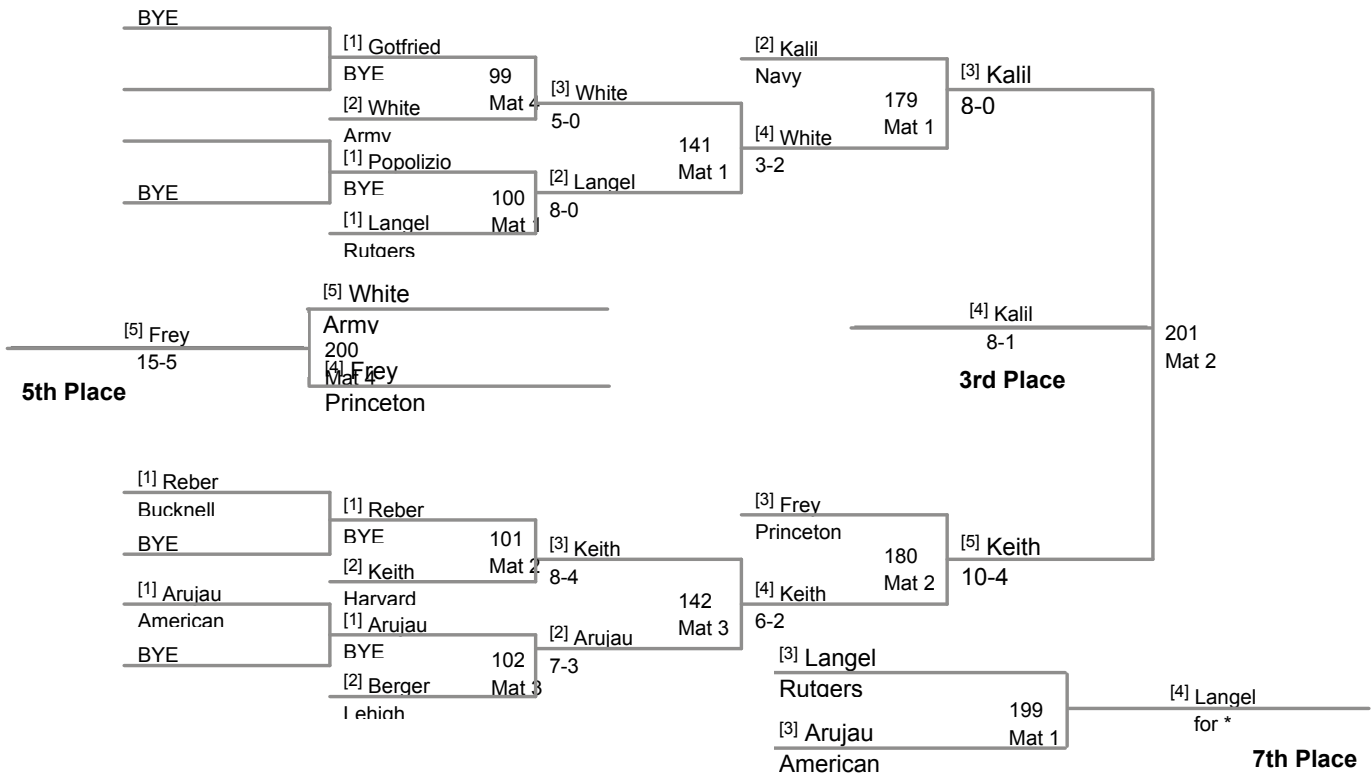

EIWA  
EIWA

**125 Lbs**

**133 Lbs**

**141 Lbs**

**149 Lbs**

EIWA  
EIWA

**157 Lbs**

**165 Lbs**

**174 Lbs**

EIWA  
EIWA

**184 Lbs**

**197 Lbs**

**285 Lbs**