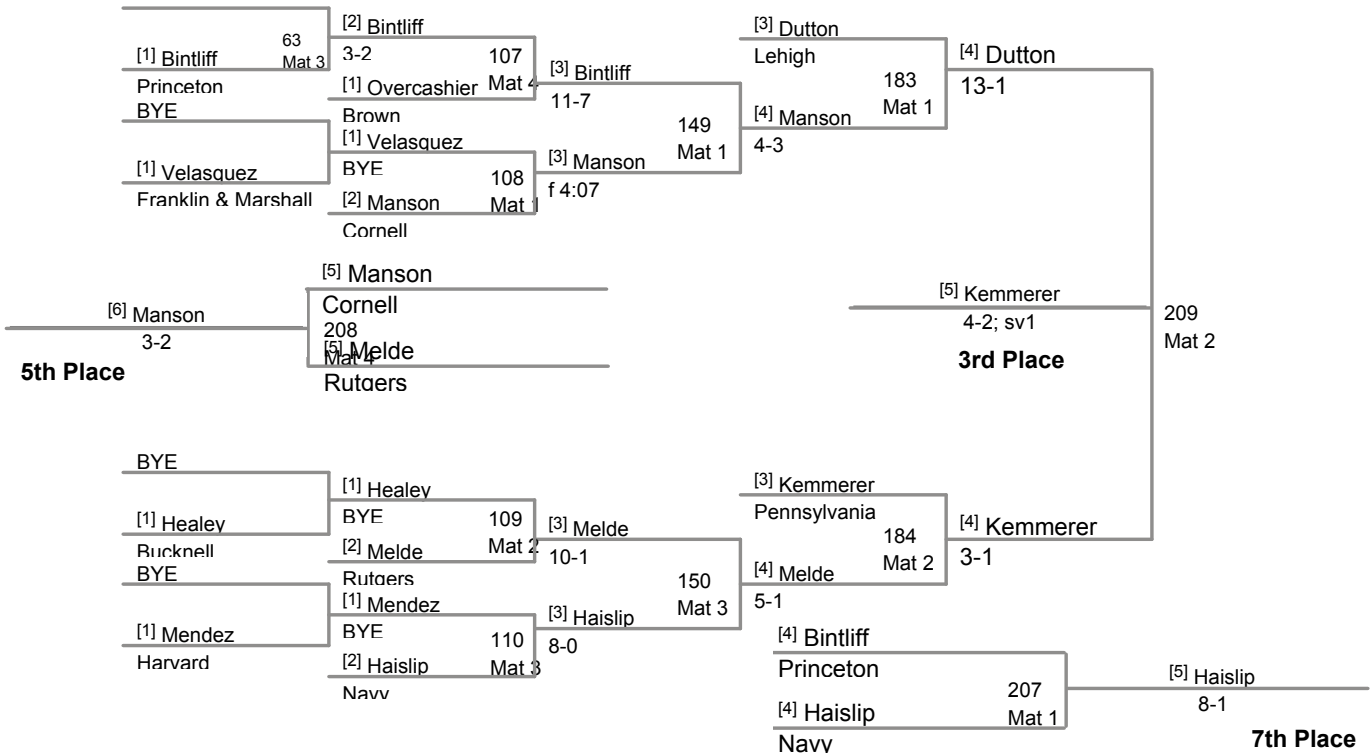

EIWA  
EIWA

**125 Lbs**

**133 Lbs**

**141 Lbs**

**149 Lbs**

EIWA  
EIWA

**157 Lbs**

**165 Lbs**

**174 Lbs**

EIWA  
EIWA

**184 Lbs**

**197 Lbs**

**285 Lbs**